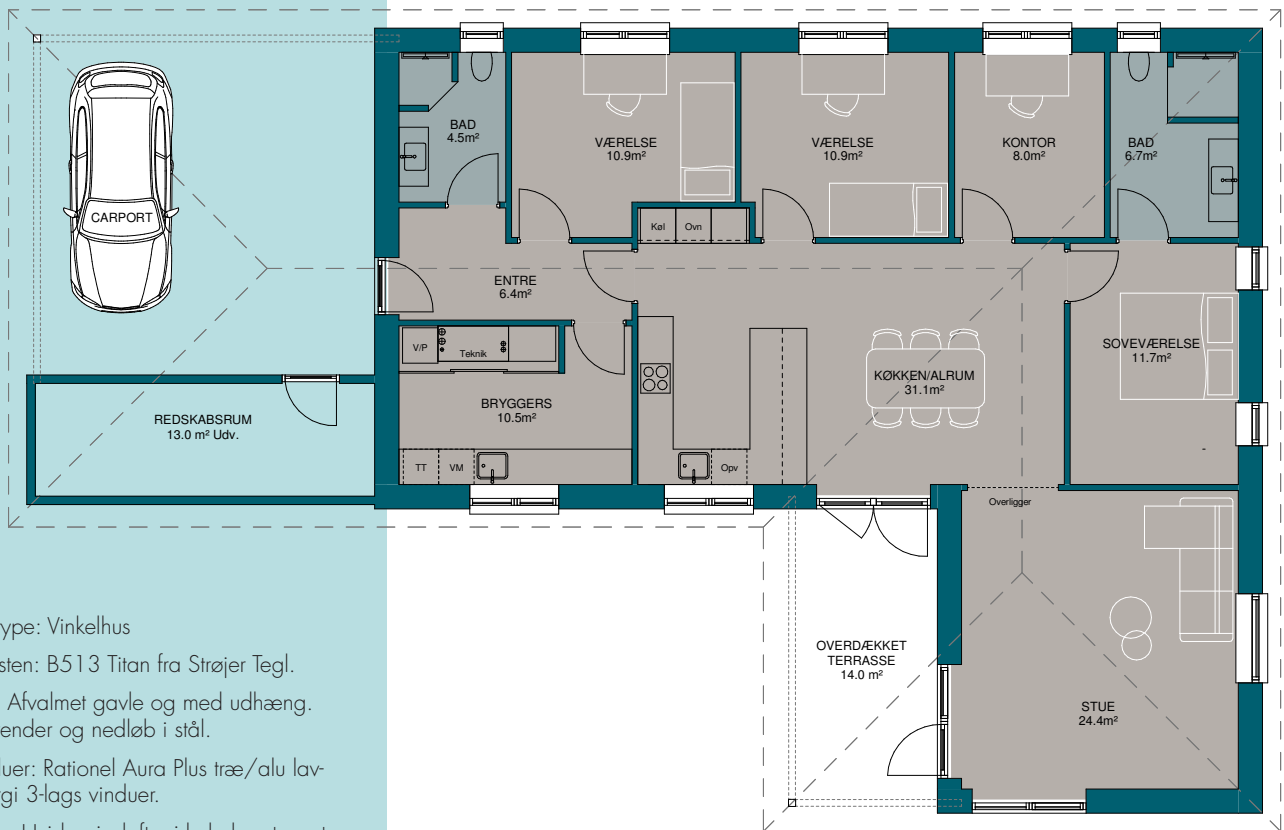

MODELFOTO - HUSET ER UNDER OPFØRSEL

Fakta

- Hustype: Vinkelhus
- Mursten: B513 Titan fra Strøjer Tegl.
- Tag: Afvalmet gavle og med udhæng. Tagrender og nedløb i stål.
- Vinduer: Rational Aura Plus træ/alu lav-energi 3-lags vinduer.
- Loft: Hvide gipslofter i hele huset samt akustiklofter i køkken/alrum.
- Gulve: Flotte laminat gulve, Milano Eg Beige, i stue, kontor og samtlige værelser. Flotte klinker i 60 x 60 cm i resten af huset.
- Vægge: Beklædt med glasfilt
- Inventar: Lækkert design fra HTH.
- Varmekilde: Energiklasse A2015.
- Opvarmning: Luft/vand-varmepumpe.

151 m²

2022

4

Valmtag

Nej

Ja

A2015

Kontakt din byggerådgiver hos Milton Huse Ringsted Huginsvej 2C, 4100 Ringsted

MILTON
HUSE