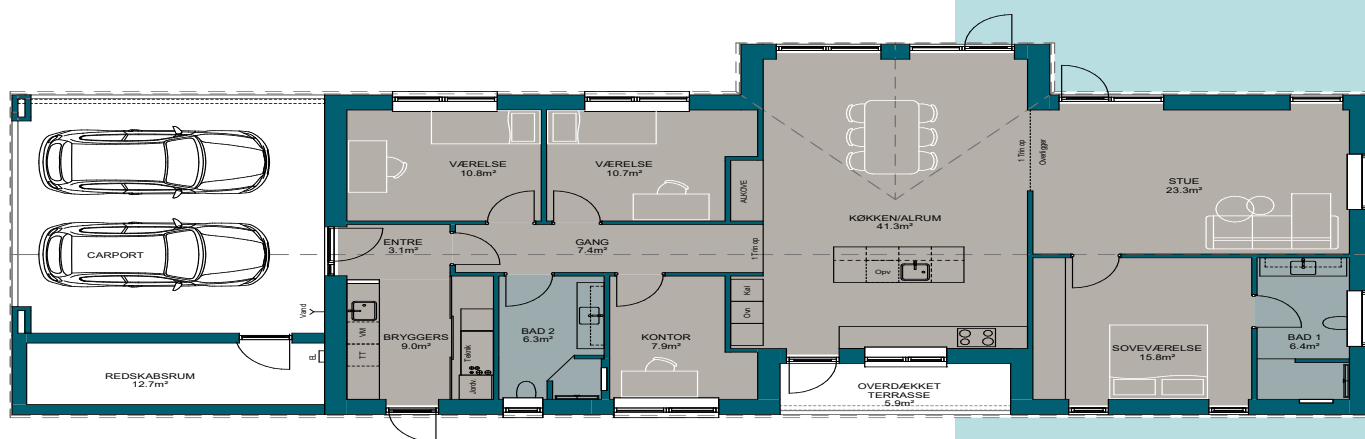

MILTON INSPIRATIONSHUS: JULIEHØJ 45, 71 20 VEJLE

Salgspris, incl. grund

Betal først ved overtagelse

170 m²

2022

4

Sadeltag

Nej

MILTON
HUSE

JULIEHØJ 45, 71 20 VEJLE

Huset udefra

Inspirationshuset på Juliehøj 45 er på 170 m² og opført som forskudt vinkel med skøn vestvendt terrasse mindre østvendt overdækning så solen kan nydes hele dagen og der er plads til at grille i tørvejr. Med et enkelt trin op i køkkenalrummet og igen op i stuen er huset passet godt ind i terrænet og udnytter grunden optimalt.

Huset indefra

I træder ind i entreen som har åben forbindelse til bryggerset. Huset består af et fantastisk køkkenalrum med plads til mange gæster i et rum med god ekstra højde. Foran køkkenalrummet er hele børneafdeling med 2 fantastiske værelser, kontor, bad samt entre/bryggers. Stuen har god plads og bag den et dejligt stort soveværelse med masser af skabsplads og luft omkring sengen.