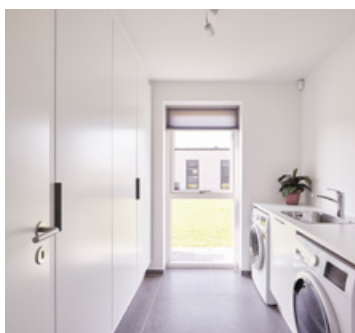

Få gardiner eller persienner medfinansieret i dit huskøb

Nu kan du få medfinansieret gardiner og persienner, som en del af dit huskøb hos Milton Huse. Prisen er integreret i den samlede byggepris, som et tilbud. Gardinfabrikken kan stå for montering, inden flyttebilen ankommer.

Det giver mulighed for, at du, som ny husejer, kan fokusere på at sætte møblerne på plads og nyde familiens nye hjem.

Inspiration?

Tjek [f](https://www.facebook.com/miltonhuse) facebook.com/miltonhuse [i](https://www.instagram.com/miltonhuse) instagram.com/miltonhuse [globe](https://www.miltonhuse.dk) miltonhuse.dk eller ring til os på tlf. 7562 4300.