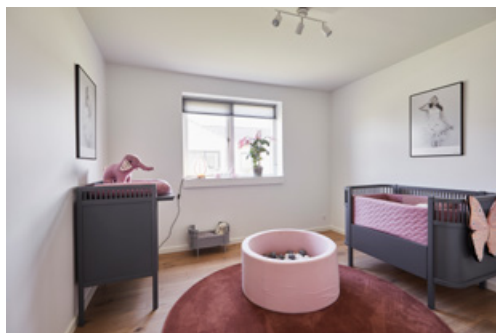

Få gardiner eller persienner medfinansieret i dit huskøb

Nu kan du få medfinansieret gardiner og persienner, som en del af dit huskøb hos Milton Huse. Prisen er integreret i den samlede byggepris, som et tilbud. Gardinfabrikken kan stå for montering, inden flyttebilen ankommer.

Det giver mulighed for, at du, som ny husejer, kan fokusere på at sætte møblerne på plads og nyde familiens nye hjem.

Inspiration?

Tjek [f](https://www.facebook.com/miltonhuse) facebook.com/miltonhuse [i](https://www.instagram.com/miltonhuse) instagram.com/miltonhuse [globe](https://www.miltonhuse.dk) miltonhuse.dk eller ring til os på tlf. 7562 4300.