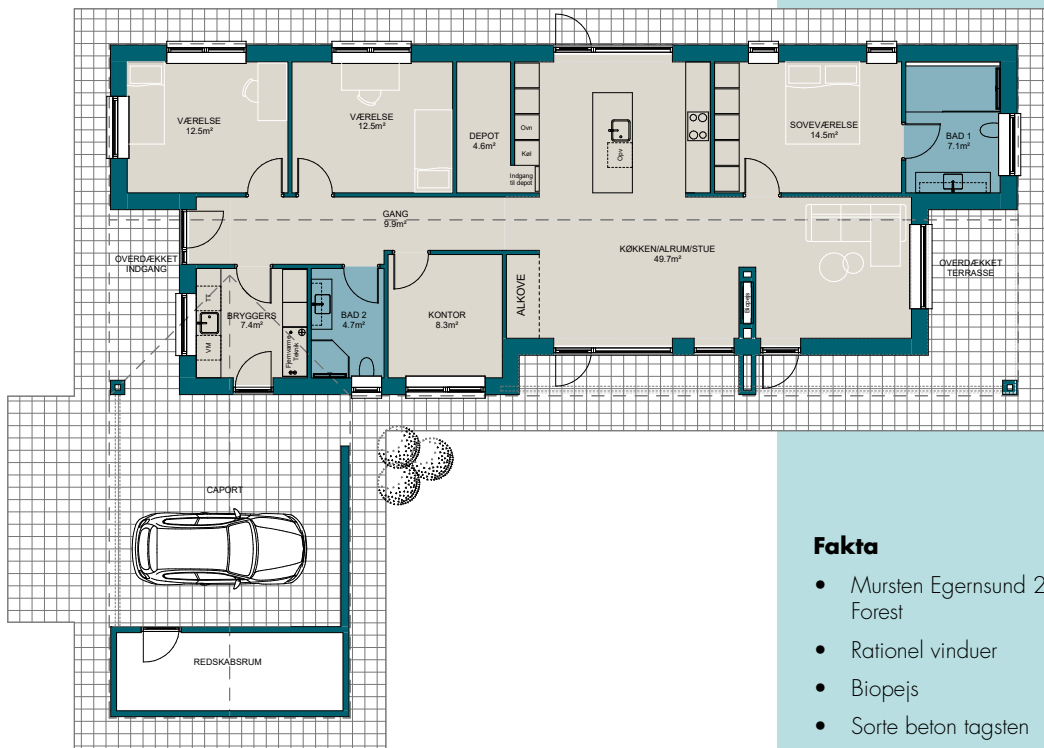

MILTON INSPIRATIONSHUS FEJRING ENGE 14, 8722 HEDENSTED

Salgspris, incl. grund
Afvent pris
Betal først ved overtagelse

Fakta

- Mursten Egersund 2.4.48 - Willems Forest
- Rationel vinduer
- Biopejs
- Sorte beton tagsten
- Sorte arkitekt tagrender
- Akustik design Vinyl gulve
- Store flotte klinker
- HTH inventar
- Gips lofter inkl. akustik i flere rum
- Skrå lofter i flere rum
- Filt på væggen
- Bosch og Siemens hårde hvidevarer
- Hans Grohe armaturer
- Blücher linjeafløb
- Alarm inkl. abonnement
- NILAN ventilation

161 m²

2022

4

Sadeltag

Nej

45 m²

BR18

Kontakt din byggerådgiver hos Milton Huse Aarhus

Anders Petersen
Regionschef Syd-/
Østjylland
21 54 30 22
ahp@miltonhuse.dk

Alex Østergaard
Byggerådgiver
Østjylland Nord
Tlf. 92 82 01 73
aos@miltonhuse.dk

Leon Bang
Byggerådgiver
Østjylland Nord
Tlf. 92 82 05 08
lba@miltonhuse

MILTON
HUSE