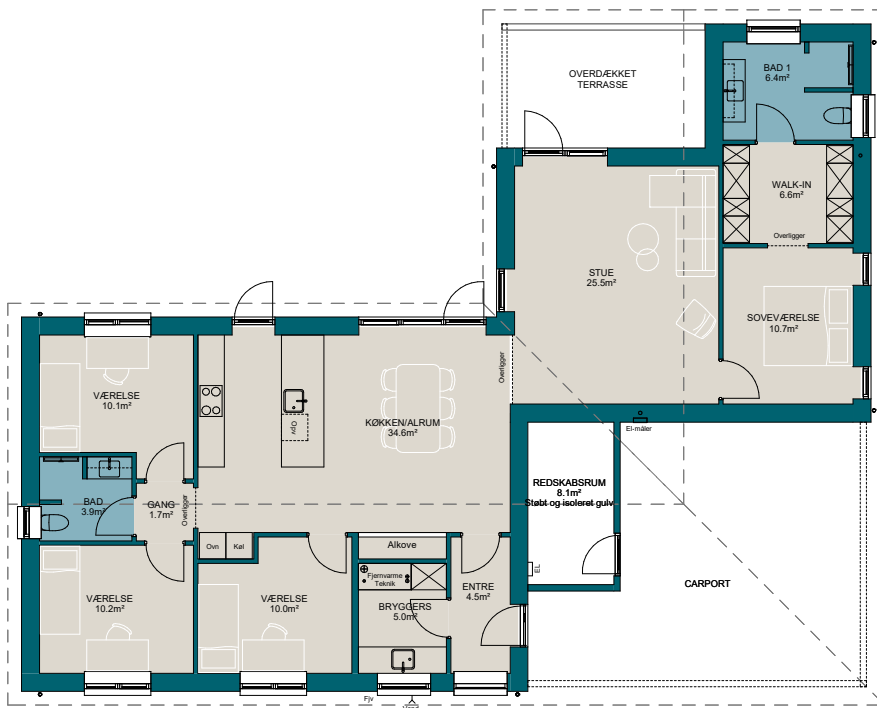

MILTON INSPIRATIONSHUS UNDER HYLDEN 18, 7500 HOLSTEBRO

Salgspris, incl. grund
3.675.000,-
Betal først ved overtagelse

MODELFOTO - HUSET ER UNDER OPFØRSEL

Fakta

- 48 m² integreret carport med 13m² redskabsrum.
- Skifer sålbænke
- Sadeltag med ca. 30 cm udhæng.
- Cold Hawaii mursten fra Egersund
- Rational Aura Plus 3 lags træ/alu vinduer.
- Ivarplank på gavl over terrasse og vandret klinkerbeklædning på redskabsrummet.
- Rejsehøjde 247cm /loftshøjde ca. 242cm
- Gipslofter i hele huset Akustikloft med firkantet huller i Køkken-alrum.
- Filt på alle vægge
- I-Wood akustikpanel farve: mørk brun
- Gulve:
- Akustik Designkork Western Oak
- Flise nr. 7 med Manhattan fugt

160 m²

2023

4

Sadeltag

Nej

48 m²

BR18

Kontakt din byggerådgiver hos Milton Huse Herning

MODELFOTO

UNDER HYLDEN 18, 7500 HOLSTEBRO

Huset set indefra

Fra husets entré er der direkte adgang til bryggers og til husets dejlige køkken-alrum med alkove og stort vinduesparti ud mod haven. Fra stuen er der udgang til den store overdækket terrasse og adgang til forældreafdelingen bestående af soveværelse, stor walk-in og et rummeligt velfungerende badeværelse. Derudover findes der 3 gode værelser, en lille fordeler gang samt et badeværelse med bruseniche i huset.

Luft, rummelighed & velvære

I hele huset er der gips lofter med en loftshøjde på ca 242cm. Alle vægge er med filt og i stuen, soveværelset, walk-in, gang og i husets værelser er der Akustik Designkork Western Oak på gulvene. I entré, bryggers, køkken/alrum, badeværelser herunder vægge i bruseniche er der lagt klinker i str. 60*60 cm. Alt inventar er fra HTH.