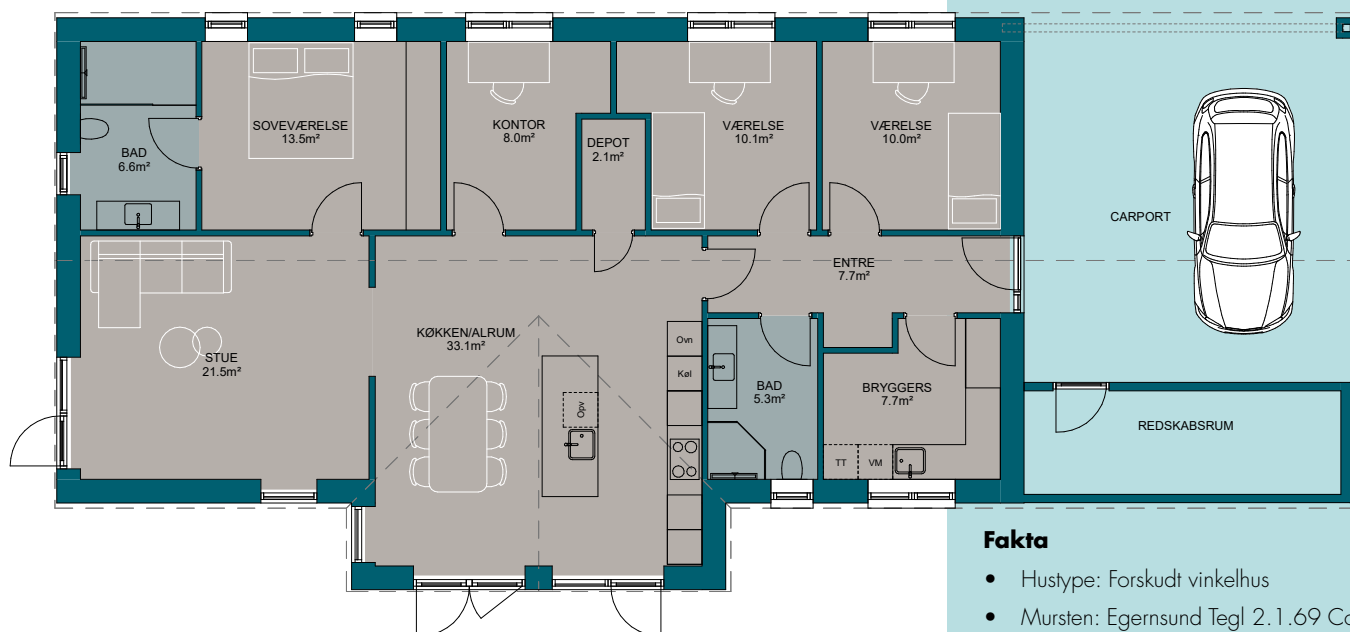

MILTON INSPIRATIONSHUS NELLIKEBAKKEN, 8930 RANDERS NØ

Huset er solgt.

Fakta

- Hustype: Forskudt vinkelhus
- Mursten: Egernsund Tegl 2.1.69 Cold Hawaii i sandfarvet hvide og grå nuancer
- Tag: 25 grader sadeltag, opmurede gavle uden udhæng
- Vinduer: Rationel Aura Plus træ/alu, hvide indvendigt og sort noir 900 Sablé udvendigt.
- Loft: Troldekt-lofter i hele huset. Loftshøjden hævet til ca. 255 cm i hele huset
- Gulve: Sildebenslaminatgulve i stue og soveværelse samt på alle værelser og kontor af typen Amtico Spacia Pale Ash. OR ILL 60 LP 60x60 cm klinker i køkken-alrum, depot, gang, bryggers og begge badeværelser, herunder vægge i brusenicher
- Inventar: HTH
- Energiklasse: BR18
- Opvarmning: Fjernvarme.

150 m²

2021

4

Sadeltag

Nej

48 m²

BR18

Kontakt din byggerådgiver hos Milton Huse Aalborg, Stenbukken 4, 9200 Aalborg Sv

Huset er med 25 grader sadeltag, opmurede gavle uden udhæng. Arkitekttagrender og nedløb i sort alu og sølbænke er i sort skiffer. Grunden er på 840 kvm.

Huset indefra

Huset her rummer virkelig hele familien. Her er plads til lektier og leg på én og samme tid. Huset har en børneafdeling med 2 gode værelser og eget badeværelse og et praktisk depot, soveværelse med walk-in og med eget toilet/bad, et lækkert køkken-alrum med adgang til kontor samt lys og venlig stue. Der er direkte indgang fra carporten