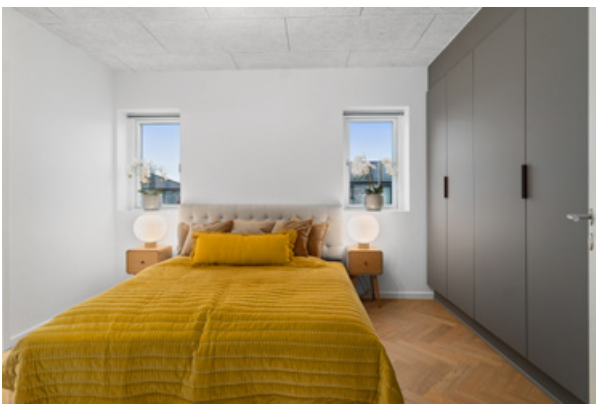

SCAN KODEN OG SE FULD ONLINE-PRÆSENTATION AF INSPIRATIONSHUSET:

Få gardiner eller persienner medfinansieret i dit huskøb

Nu kan du få medfinansieret gardiner og persienner, som en del af dit huskøb hos Milton Huse. Prisen er integreret i den samlede byggepris, som et tilbud. Gardinfabrikken kan stå for montering, inden flyttebilen ankommer.

Det giver mulighed for, at du, som ny husejer, kan fokusere på at sætte møblerne på plads og nyde familiens nye hjem.

Inspiration?

Tjek [facebook.com/miltonhuse](https://www.facebook.com/miltonhuse) [instagram.com/miltonhuse](https://www.instagram.com/miltonhuse) [miltonhuse.dk](https://www.miltonhuse.dk) eller ring til os på tlf. 7562 4300.

NELLIKEBAKKEN, 8930 RANDERS NØ

Huset udefra

Forskudt vinkelhus på 150 kvm opført i murstenen 2.1.69 Cold Hawaii i sandfarvet hvide og grå nuancer fra Egernsund Tegl og med sort beton-tagsten med fuglegitter og gratbånd.

Vinduerne er 3-lags fra Rational Aura Plus træ/alu, hvide indvendigt og sort noir 900 Sablé udvendigt.

Huset har en stor integreret dobbeltcarport inkl. redskabsrum med støbt og isoleret gulv på 48 kvm.

Huset er med 25 grader sadeltag, opmurede gavle uden udhæng. Arkitekttagrender og nedløb i sort alu og sølbænke er i sort skiffer. Grunden er på 840 kvm.

Huset indefra

Huset her rummer virkelig hele familien. Her er plads til lektier og leg på én og samme tid. Huset har en børneafdeling med 2 gode værelser og eget badeværelse og et praktisk depot, soveværelse med walk-in og med eget toilet/bad, et lækkert køkken-alrum med adgang til kontor samt lys og venlig stue. Der er direkte indgang fra carporten

Et perfekt indeklima

Huset er som standard altid med varmegenvindingsanlæg, som sikrer et perfekt indeklima og lavere energiforbrug. Husets energiklasse er BR18, og opvarmning er med fjernvarme.