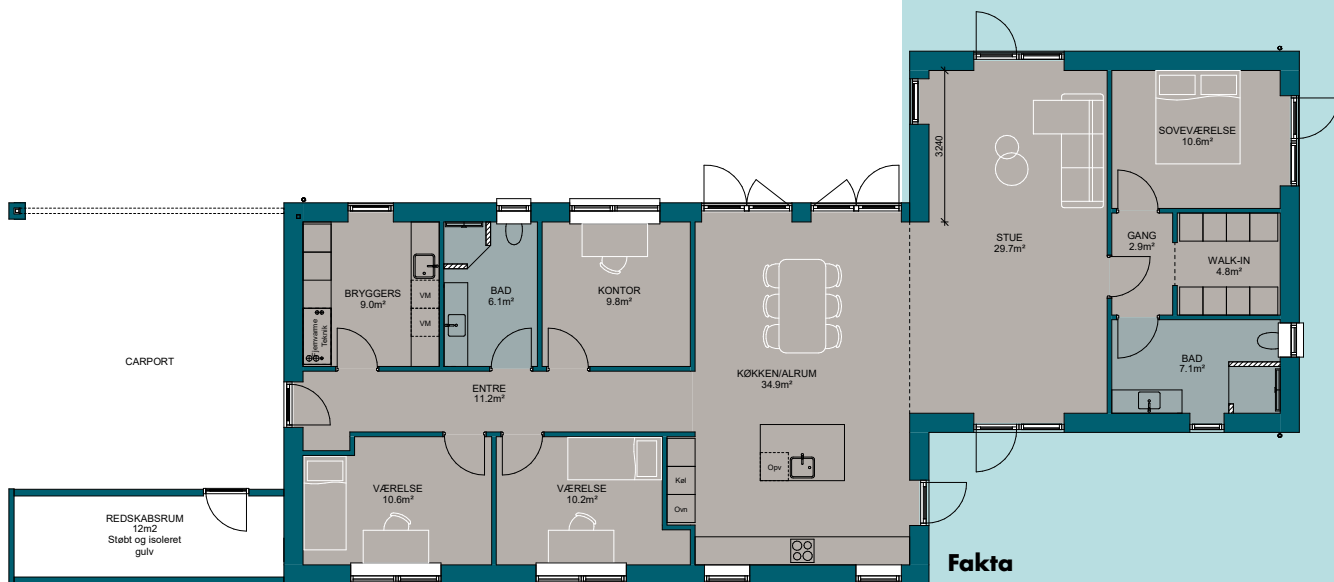

MILTON INSPIRATIONSHUS: SØNDERTOFTEN, 6800 VARDE

Huset er solgt

Fakta

- Hustype: Forskudt længehus.
- Mursten: Flotte mursten fra Strøjer – B547 Libra
- Tag: Med sadeltag, udhæng, opmurede gavle, sorte tagsten.
- Vinduer: Rationel Aura Plus træ/alu
- Loftet: Flotte hvide ultrafine træbetonlofter og i køkken/almrummet er der 15 graders skrålofter. Troldektlofterne sikrer en optimal akustik og et godt indeklima i hele huset.
- Gulve: Flotte laminat – Empire XL Eg
  Elegant gulve i stuen, soveværelset, walk-in samt i husets værelser og kontor. Flotte 60*60 cm lyse klinker på gulvene i entré, bryggers, køkken/almrum, depot og badeværelser herunder vægge i bruseniche.
- Inventar: Lækkert design fra HTH.
- Energiklasse: 2018.
- Opvarmning: Fjernvarme.

178 m²

2022

4

Sadeltag

Nej

48 m²

BR18

Kontakt din byggerådgiver hos Milton Huse Esbjerg

21 54 30 22
ahp@miltonhuse.dk

28 92 79 32
def@miltonhuse.dk

Esbjerg
30 73 75 93
lpe@miltonhuse.dk

MILTON
HUSE