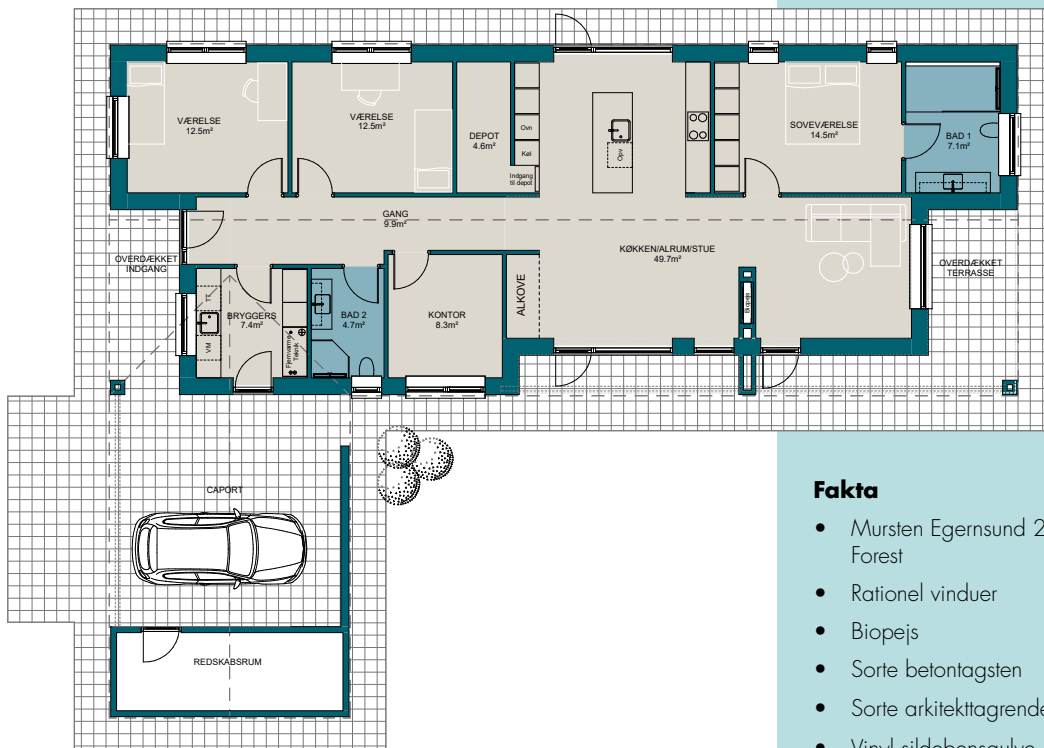

MILTON INSPIRATIONSHUS FEJRING ENGE, 8722 HEDENSTED

Huset er solgt

Fakta

- Mursten Egernsund 2.4.48 - Willems Forest
- Rationel vinduer
- Biopejs
- Sorte betontagsten
- Sorte arkitekttagrender
- Vinyl sildebensgulve - Amtico Spacia Sildeben Pale Ash
- Store flotte klinker
- HTH-inventar
- Gipslofter inkl. akustik i flere rum
- Skrålofter i flere rum
- Filt på væggene
- Bosch og Siemens hårde hvidevarer
- Hansgrohe armaturer
- BLÜCHER linjeafløb
- Alarm inkl. abonnement
- NILAN ventilation

161 m²

2022

4

Sadeltag

Nej

45 m²

BR18

Kontakt din byggerådgiver hos Milton Huse

MILTON
HUSE