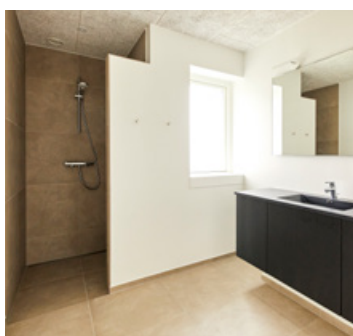

Køkken-alrummet er med 15 graders gennemgående skråloft.

I stuen er der flot lysindfald fra flere vinkler. Forældreafdelingen består af soveværelse med adgang til walk-in og eget badeværelse.