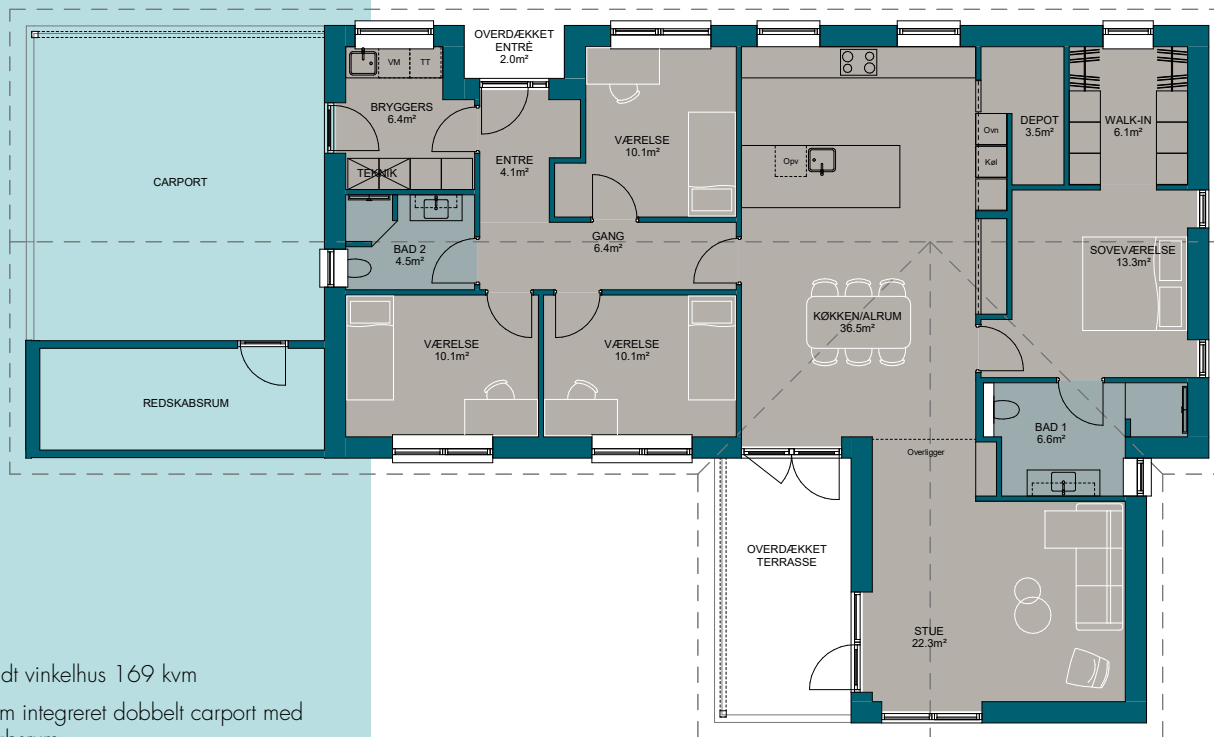

## Fakta

- Forskudt vinkelhus 169 kvm
- 48 kvm integreret dobbelt carport med redskabsrum
- 13 kvm overdækket terrasse
- Mursten: W450 Jern fra Egersund Tegl.
- Rationel Aura Plus vinduer, 3-lags træ/alu; Sorte udvendigt og hvide indvendigt
- Lofter: Hvid troldekt (ultrafin)
- Vægge: Glasfilt
- Gulve: Laminatgulve i stue, soveværelse og værelser. 60 x 60 cm klinker i bryggers, køkken-alrum og badeværelser.
- Opvarmning ved fjernvarme
- Betal først ved indflytning

### Huset set indefra

Fra husets entré er der direkte adgang til børneafdelingen med tre store værelser samt gæstebadeværelse. Fra husets entré/gang bliver du ledt videre til det rummelige køkken-alrum, der er husets naturlige samlingsplads til hyggestunder og lektielæsning.