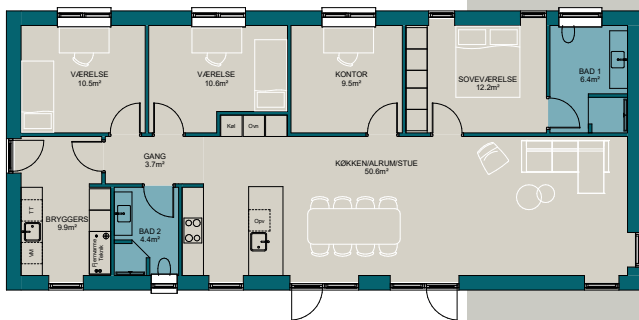

LÆNGEHUS M. VALMTAG
140 KVADRATMETER
4 VÆRELSER

KR. 1.795.000,-