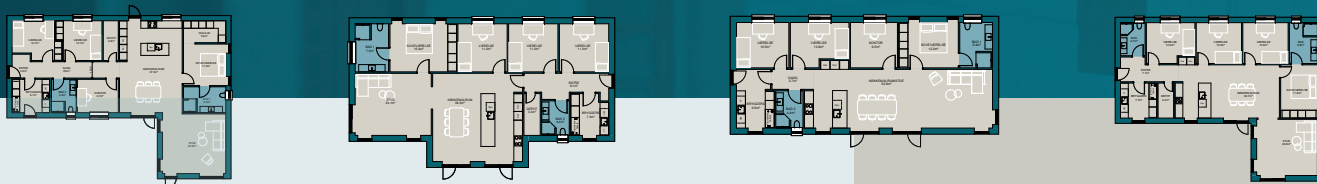

KAMPAGNE - JYLLAND/FYN*

BYG NYT FRA 1.795.000,-

10 ÅR MED NYBYG

Realiser nybyggerdrømmen med et kampagnehus

Da Milton Huse så dagens lys i sommeren 2013, skrev vi kontrakt på 4 huse den første måned. Dengang var ambitionen at bygge 25 om året.

Det er præcis 10 år siden - i dag realiserer vi flere hundrede nybyggerdrømme om året.

I den anledning har vi tegnet 4 kampagnehuse, som indeholder mange af de kvaliteter, som vi ved af erfaring, at et nybygget hus skal indeholde.

Dem kan du købe til en særlig pris frem til den 15. august 2023 og gøre en ekstraordinært god handel.

Gennem valg af bl.a. materialer har du mulighed for at personliggøre huset, så det passer til dig og din familie. Det er selvfølgelig også muligt at lave yderligere tilvalg ud over dem, som allerede er inkluderet i prisen.

Ring til os på tlf. 75 62 43 00, og få en snak med en byggerådgiver for at høre om dine muligheder.

Se de 4 kampagnehuse på næste side.

POPULÆRE TILVALG INKLUDERET I PRISEN

Med i kampagneprisen får du en indretningspakke med ekstra tilvalg til en værdi af ca. 55.000 kroner:

- Væghængte toiletter med skjult cisterne (Ifö Sign Art)
- Akustikgips i køkken-almrum og stue
- Filt på væggene
- Laminatgulv i alle værelser

Derudover inkluderer prisen på et kampagnehus blandt andet:

- Blødstøgne mursten - stort udvalg
- Betontagsten - vælg mellem flere farver
- 3-lags AURAPLUS lavenergivinduer fra Rationel
- Inventar fra HTH
- Gipslofter
- Laminatgulv i stue og soveværelse
- Klinker i køkken-almrum, entré, bryggers og badeværelser
- Linjeafløb i badeværelser
- Gulvvarme med trådløs styring
- Ventilationsanlæg med varmegenvinding
- Fjernvarmeinstallation

Du får selvfølgelig også alt det andet, som et nybygget hus kræver: jordbundsundersøgelse, afsætning af hus, trykprøvning og energimærke, entreprise- og byggeskadeforsikring, radonsikring, stikledninger + meget mere.

Læs mere på miltonhuse.dk.