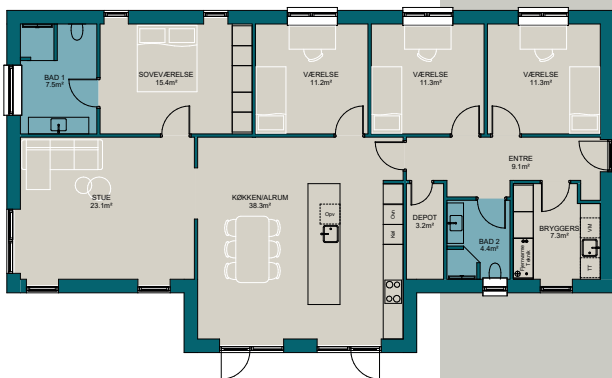

Læs mere på miltonhuse.dk.

LÆNGEHUS M. VALMTAG
140 KVADRATMETER
4 VÆRELSER

KR. 1.795.000,-

VINKELHUS M. VALMTAG
154 KVADRATMETER
4 VÆRELSER
DEPOT

KR. 1.945.000,-

FORSKUDT VINKELHUS M. VALMTAG
168 KVADRATMETER
4 VÆRELSER
DEPOT