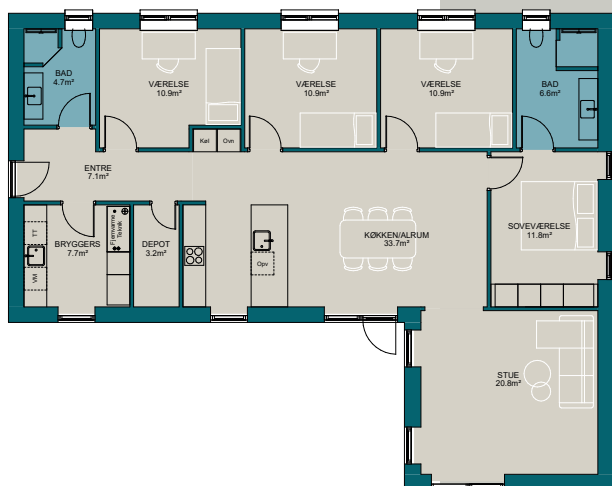

VINKELHUS M. VALMTAG
154 KVADRATMETER
4 VÆRELSER
DEPOT

KR. 1.945.000,-