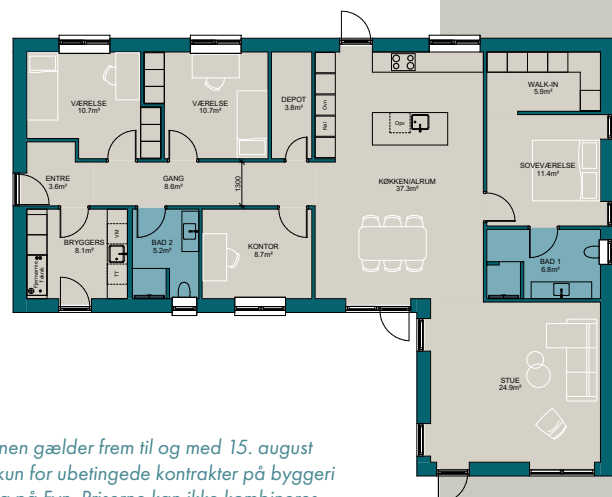

VINKELHUS M. VALMTAG
174 KVADRATMETER
4 VÆRELSER
DEPOT
WALK-IN

KR. 2.095.000,-

*Kampagnen gælder frem til og med 15. august 2023 og kun for ubetingede kontrakter på byggeri i Jylland og på Fyn. Priserne kan ikke kombineres med andre rabatter og kampagner. Vi tager forbehold for trykfejl.