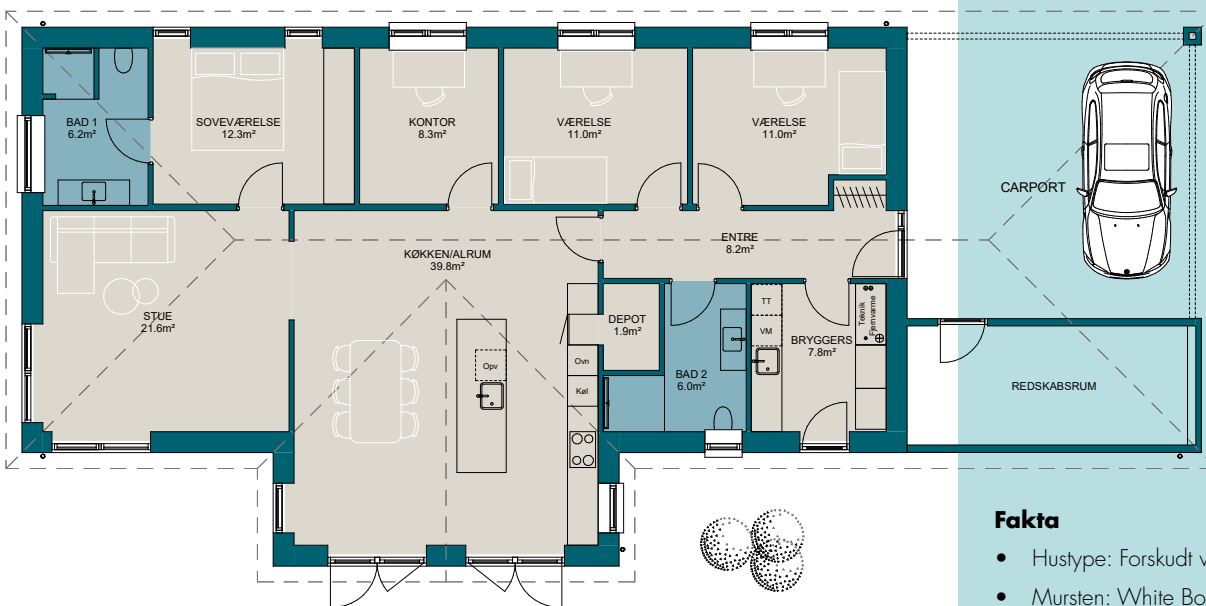

MILTON INSPIRATIONSHUS VODSKOV ENGE, 9310 VODSKOV

Huset er solgt.

Fakta

- Hustype: Forskudt vinkelhus på 159 kvm
- Mursten: White Bonus fra Egersund Tegl
- Afvalmede gavle og opmuret gavl ved køkken-alrum
- Vinduer: Rationel, 3-lags træ/alu sorte udvendigt og hvide indvendigt
- Lofter: Hvide troldekløfter i hele huset. Skrålofter i køkken/alrum
- Gulve: Laminatplank af typen Eg Beige i stue, soveværelse samt husets andre værelser. På gulvene i bryggers, køkken-alrum, badeværelser, herunder vægge i bruseniche, er der lagt 60x60 cm lysegrå klinker
- Inventar: HTH
- Energiklasse: BR18
- Opvarmning: Fjernvarme

159 m²

2022

4

Sadeltag

Nej

48 m²

BR18

Kontakt din byggerådgiver hos Milton Huse

MILTON
HUSE