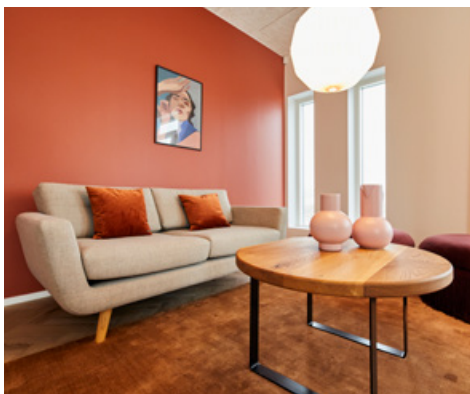

Kom indenfor

Et overdækket indgangsparti leder ind til entréen og videre ned igennem huset med indgang til bryggers, badeværelse og værelse på højre side og to værelser på venstre side. Det er oplagt som børneafdeling.

Midt i huset ligger køkken-almrummet med udgang til terrasser på begge sider af huset. Naturligt lys strømmer ind i rummet fra flere forskellige vinkler inklusiv ovenfra, hvor et ovenlysvindue med regnsensor giver dig til himlen.

Forældreafdeling og opholdsstue er placeret i husets bagerste længe. Soveværelset er udstyret med en velvoksen skabsvæg og eget badeværelse med fine detaljer såsom indbygget sæbehylde i brusebadet.

Løfterne er beklædt med træbeton med en ekstra fin struktur, som sikrer en behagelig akustik i hele hjemmet.