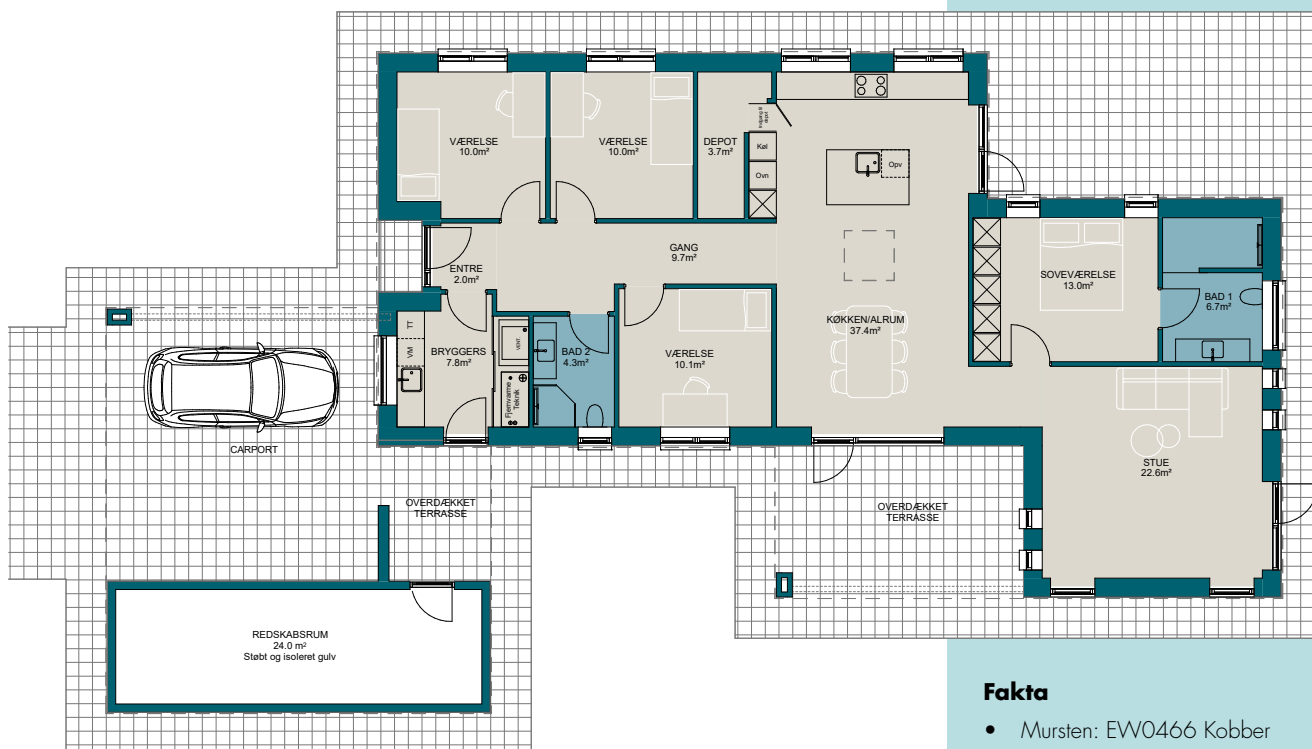

MILTON INSPIRATIONSHUS: HELSTRUPBAKKEN 37, 7400 HERNING

Salgspris, incl. grund

3.995.000,-

Betal først ved overtagelse

166 m²

2023

4

Ensidig

Nej

59 m²

BR2018

Kontakt din byggerådgiver hos Milton Huse

Fakta

- Mursten: EW0466 Kobber
- Taghældning: Ensidig med tagpap
- Vinduer: Træ/alu, Auraplus Premium 3-lags hvid indvendigt, sort udvendigt
- Loft: Træbeton
- Gulve: Ege Planum Classic 55 Sildeben Scandinavian Oak. Mørkegrå 60x60 cm fliser i bryggers og badeværelse
- Vægge: Glasfilt
- Inventar: HTH
- Opvarmning: Fjernvarme
- Stort solcelleanlæg med batteri
- Nilan ventilationsanlæg

MILTON
HUSE