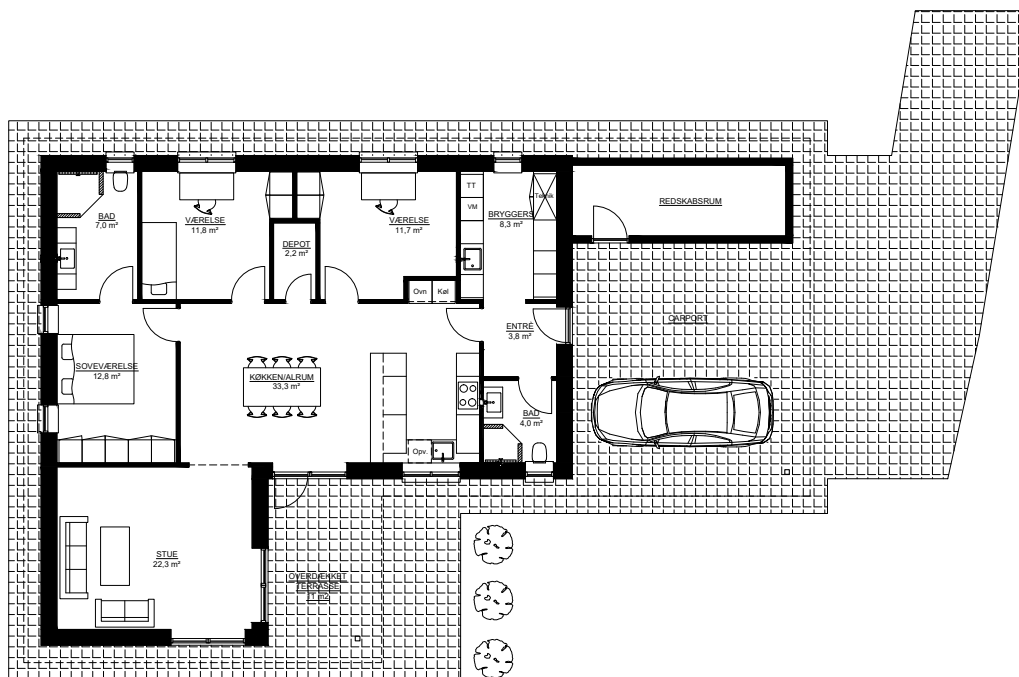

Husbeskrivelse

Boligområdet Klokkeblomsten ligger i den sydvestlige del af Snejbjerg hvor der er fine naturområder både i og omkring byen. Bl.a. Gødstrup Sø, Jyllands Park Zoo samt en lang række mindre anlæg og grønne arealer.

Området byder på et aktivt fritidsliv med gode sportsfaciliteter. Desuden er der 2 skoler og en række institutioner for alle aldersgrupper. Kort afstand til skole, svømmehal og gode indkøbsmuligheder. Området har et fint stisystem, som gør det både nemt og sikkert at komme rundt. Desuden gode busforbindelser til Herning centrum.

Huset set udefra

Flot vinkelhus med udhæng og valmtag. Huset er opført i blødstrogne mursten fra Strøjer Tegl - Corona B544. Vinduerne er 3-lags lavenergi fra Rationel træ/alu, hvide indvendigt og sorte udvendigt.

Stor integreret dobbeltcarport med redskabsrum med støbt og isoleret gulv. Alt udvendigt træværk er grundmalet.

Grunden er på hele 825 m² med en dejlig stor sydvestvendt have.

Huset set indefra

Fra carporten er der direkte indgang til husets entré med adgang til bryggers og det store køkken/alrum med plads til hele familien. Herfra er der adgang til børneværelserne, soveværelset med tilhørende badeværelse og til stuen med direkte udgang til havens overdækkende terrasse.

På gulvene i køkken/alrum, gang, bryggers og begge badeværelser, er der pålagt fliser i lys grå 60 x 60 cm.

Loftet i hele huset er beklædt med flotte hvide gipslofter, og i køkken/alrummet er der ensidig skråloft med akustikfelter som sikrer et godt arbejds- og opholdsrum, med plads til mange timers samvær.

Gulvene i stue, soveværelse og værelserne er belagt med flotte Wikanders Vinyl laminatgulv. I hele huset er der glasfilt på væggene. Inventar er fra HTH.

Et perfekt indeklima

Huset er som standard altid med varmegenvindingsanlæg, som sikrer et perfekt indeklima med minimal udluftning og et lavere energiforbrug.

Opvarmning med fjernvarme.

Fakta

48 m² integreret dobbeltcarport med 11 m² redskabsrum

Rationel træ/alu Aura Plus lavenergi 3 lags

Blødstrogne mursten Corona B544 fra Strøjer Tegl

Komplet haveanlæg med belægningssten

Energiklasse 2015