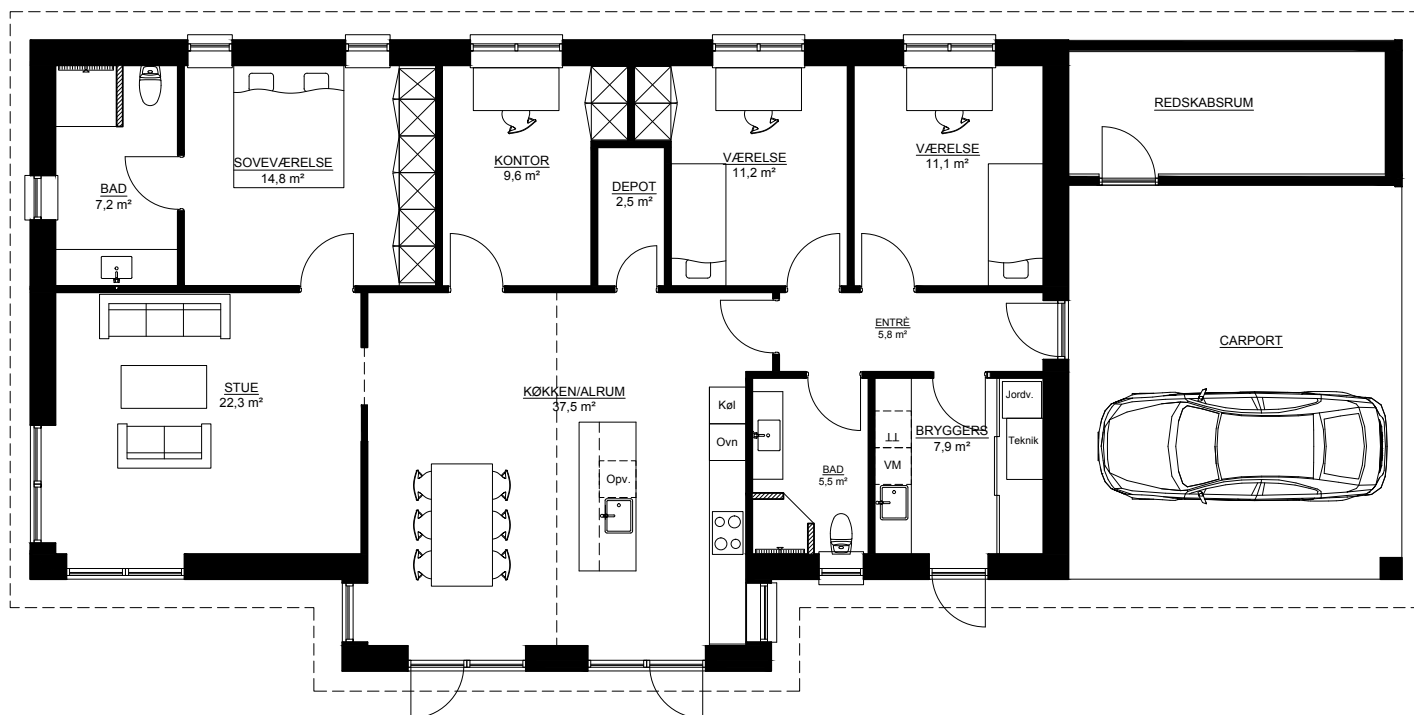

Husbeskrivelse

Huset er centralt beliggende på Elmeholmen ved Gundsømagle kun 15 min. fra Roskilde. Udstyningen ligger i et børnevenligt område tæt på indkøbsmuligheder.

Huset set udefra

Flot forskudt vinkelhus opført i lyse blødstrogede mursten fra Støjer Tegl - Corona B544 med opmurede gavle og sorte betontagsten. Vinduerne er 3-lags Rationel Aura Plus træ/alu lavenergi, hvide indvendigt og mørkegrå udvendigt.

Huset har en integreret dobbelt carport og redskabsrum med støbt og isoleret gulv. Tagrender og nedløbsrør i stål fra Lindab. Alt udvendigt træværk er grundmalet. Grunden er på 781 m² og har en dejlig vestvendt terrasse.

Huset set indefra

Fra husets entré er der adgang til bryggers og husets 2 børneværelser med tilhørende toilet/bad. Herfra er der videre adgang til husets store køkken/alrum som er husets hjerte. Her er der plads til lektielæsning og familiehygge på én og samme tid.

Fra køkken/alrum er der direkte forbindelse til kontor og stue samt soveværelse med masser af skabsplads og tilknyttet bad.

Husets gulve

På gulvene i køkken/alrum, gang, bryggers og begge badeværelser er der pålagt fliser i 60 x 60 cm.

I soveværelset, børneværelserne samt kontoret er der pålagt Herregårdsp plank Arlington laminatgulve.

Lofterne i hele huset er flotte hvide gipslofter. I køkken/alrummet er der skrålofter med akustikfelter, som giver et godt og behageligt arbejds- og opholdsrum. Samtlige vægge er beklædt med glasfilt.

Inventar fra HTH.

Perfekt indeklima

Huset er med varmegenvindingsanlæg, som sikrer et perfekt indeklima og lavt energiforbrug.

Opvarmning er med jordvarme.

Husets energiklasse er 2015.

Fakta

48 m² integreret carport med redskabsrum

Rationel Aura Plus træ/alu lavenergi 3 lags vinduer

Lyse blødstrogede mursten fra fra Støjer Tegl - Corona B544

Sorte betontagsten

Skrålofter med akustikfelter i køkken/alrum