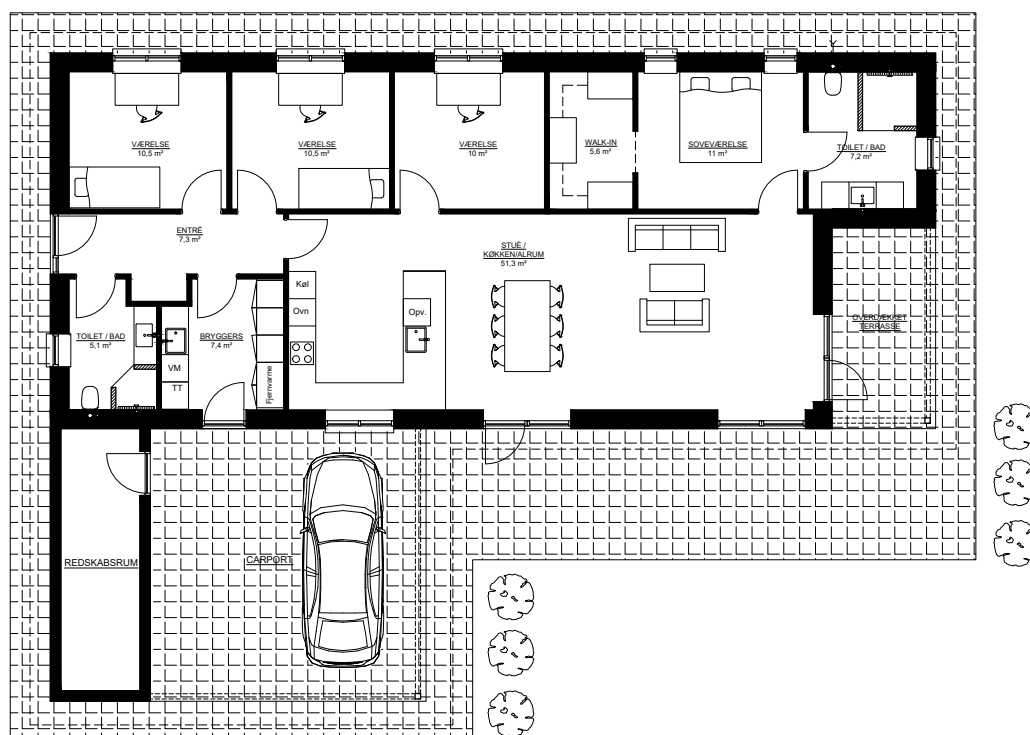

151 m²

Vinkelhus med 3 værelser og 2 badeværelser

Udstillingshus: Bastionen 6, 4100 Ringsted

Pris
3.595.000,-

Personlige huse bygget med omhu

Milton Huse bygger gode familiehuse til helt almindelige danskere; komplet med individuelle løsninger, fast pris og garanti for færdiggørelsesdato – alt sammen udført i kvalitetsmaterialer og af fast tilknyttede håndværkere, som kender deres opgaver.

Se indretningsplaner og flere detaljer på bagsiden

MILTON
HUSE

Udstillingshus: Bastionen 6, 4100 Ringsted

Husbeskrivelse

Huset er beliggende på Bastionen i Ringsted. Et hyggeligt område på den tidligere kasernegrund tæt på Ringsted By med skole, idrætsanlæg og svømmehal. Bastionen er et attraktivt og børnevenligt bosætningsområde, tæt på by, indkøb og offentlig transport.

Huset er opført med en integreret dobbelt carport med redskabsrum, hvor gulvet er støbt og isoleret. Grunden er på 903 m² med en dejlig stor færdiganlagt have inkl. flisebelagt parkerings- og terrasseareal samt flisegang omkring hele huset. Der er desuden en flot overdækket terrasse, der danner en naturlig lækrog i vinklen af huset.