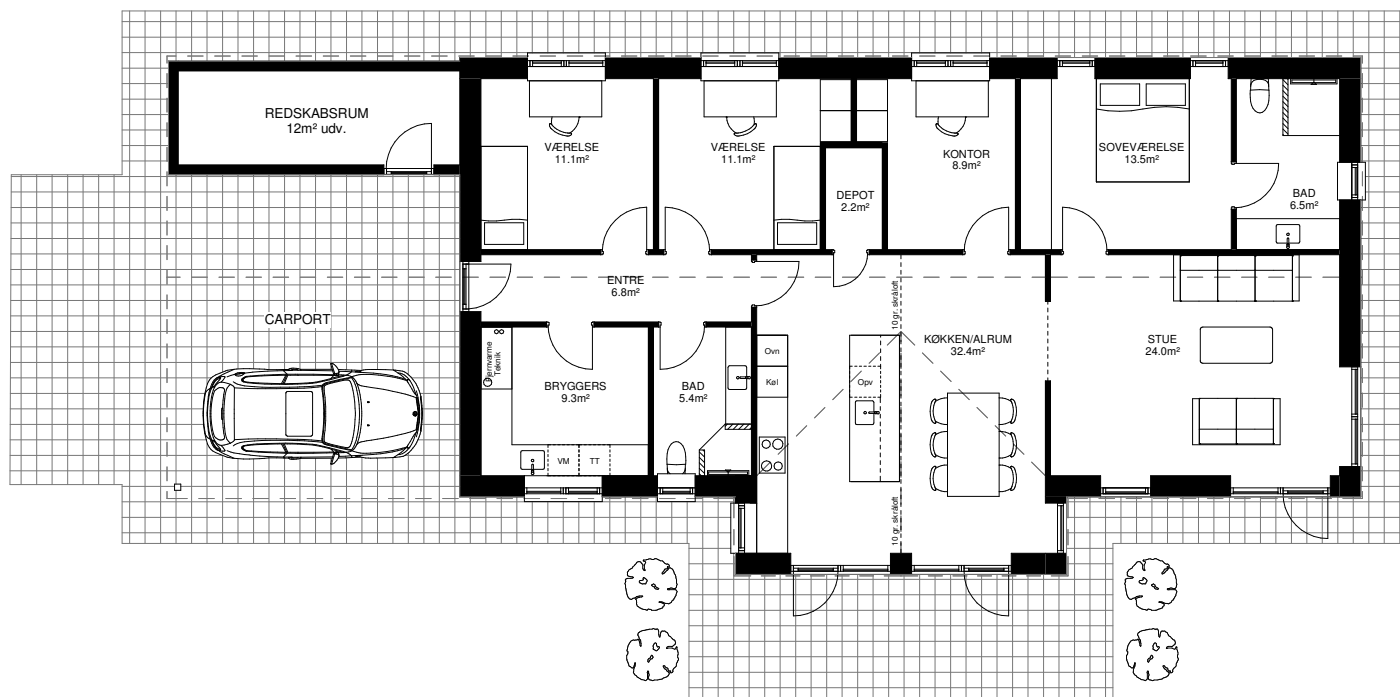

Husbeskrivelse

Udstillingshuset er beliggende i udstykning med vægt på grønne områder og respekt for det eksisterende landsbymiljø. Frederikshave ligger kun få minutters kørsel fra Kolding centrum, men i et roligt og utroligt naturskønt område. Bydelen Vonsild har en af Koldings mest attraktive beliggenheder blandt børnefamilier, og den velfungerende skole ligger kun et stenkast fra udstykningen.

Huset set udefra

Forskudt vinkelhus opført i W447 Flint fra Wienerberger og med sorte betontagsten. Huset er med sadeltag og opmurede gavle, uden udhæng. Vinduerne er 3-lags fra Rationel Aura Plus træ/alu, hvide indvendigt og sort udvendigt. Huset har en stor integreret dobbelt carport inkl. redskabsrum hvor gulvet er støbt og isoleret. Der er arkitekttagrender og nedløb i blank zink.

Grunden er på 736 m² med en dejlig sydvestvendt have.

Huset set indefra

Huset her rummer virkelig den hele familie.

Her er plads til lektier og leg på én og samme tid. Huset har 3 gode værelser, soveværelse med eget toilet/bad, køkken/ alrum og stue. Huset er opdelt i en børne- og forældrefdeling, som er adskilt af husets hjerte; det store lyse køkken/alrum.

Luft, rummelighed & velvære

Der er hvide gipslofter i hele huset og i køkkenalrummet er der skrålofter med akustikfelter. Det giver en god rumfornemmelse af lys og luft.

På gulve i køkken/alrum/gang, bryggers og begge badeværelser, herunder vægge i bruseniche, er der pålagt fliser i 60x60 cm. Flotte vinylgulve i soveværelse, stue og værelser model European Nature Oak – MIL743.

Alle indvendige vægge er beklædt med filt.

Inventar fra HTH.

Frisk luft uden træk hele året

Huset er med varmegenvindingsanlæg, som sikrer et perfekt indeklima og lavt energiforbrug.

Opvarmning er med fjernvarme og husets energiklasse er 2015.

Fakta

48m² integreret carport med støbt og isoleret gulv i redskabsrummet

Rationel Aura+ træ/alu vinduer

Skråloft med akustikfelter i køkken/alrum

Gipslofter i hele huset

Mursten fra Wienerberger W447 Flint

Betal først ved indflytning