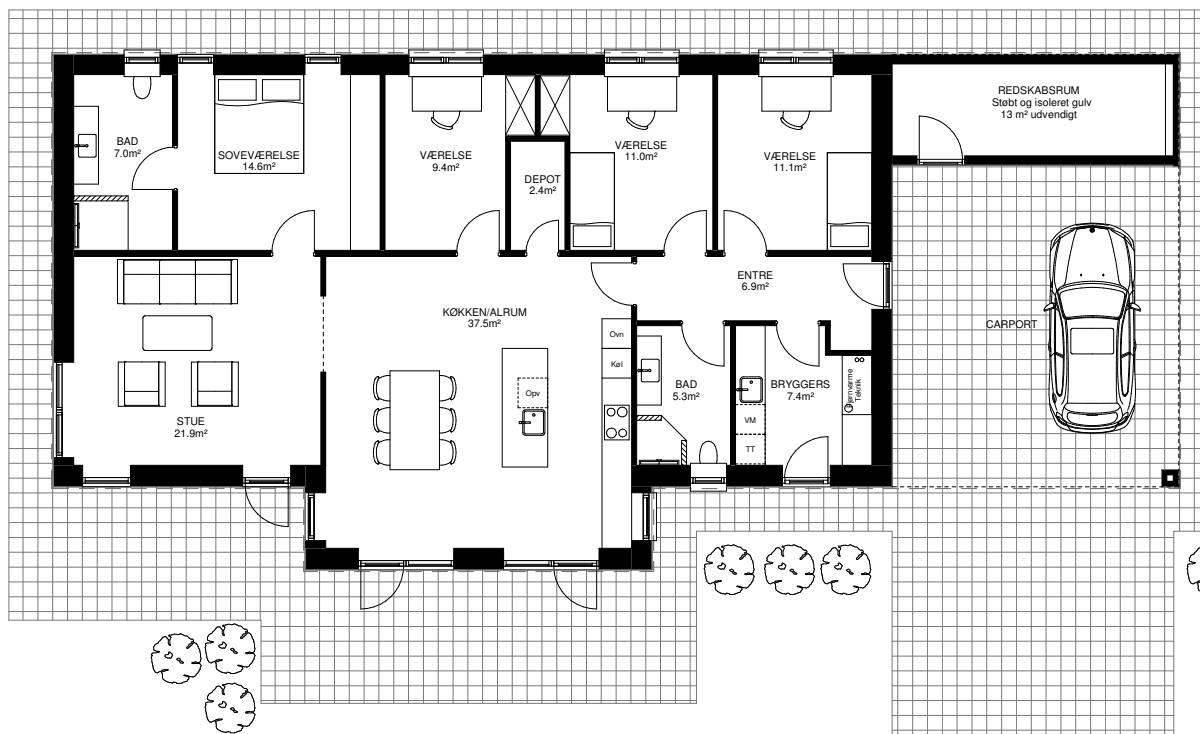

## Vinkelhus med 3 værelser og 2 badeværelser

Udstillingshus: Degnelodden 4, 9440 Aabybro

Se indretningsplaner, pris og flere detaljer på bagsiden

**MILTON**  
HUSE

### Huset set indefra

Kom tørskoet fra carporten ind i huset via indgangen til entreen. Herfra er der adgang til et stort bryggers med god plads til daglig dagens gøremål. Der er

yderligere forbindelse til 2 gode værelser, et stort badeværelse samt huset hjerte, det store lyse køkken/alrum.

I dette hus er det bl.a. værd at bemærke den gode loftshøjde i hele huset og de store vinduespartier – som er placeret mod 3 verdenshjørner. Fra køkken/alrummet er der adgang til depotrum, et fint værelse og den lyse stue med højt til loftet. Fra stuen er der adgang til et stort soveværelse med eget badeværelse og god plads til dobbeltseng og mange skabe.