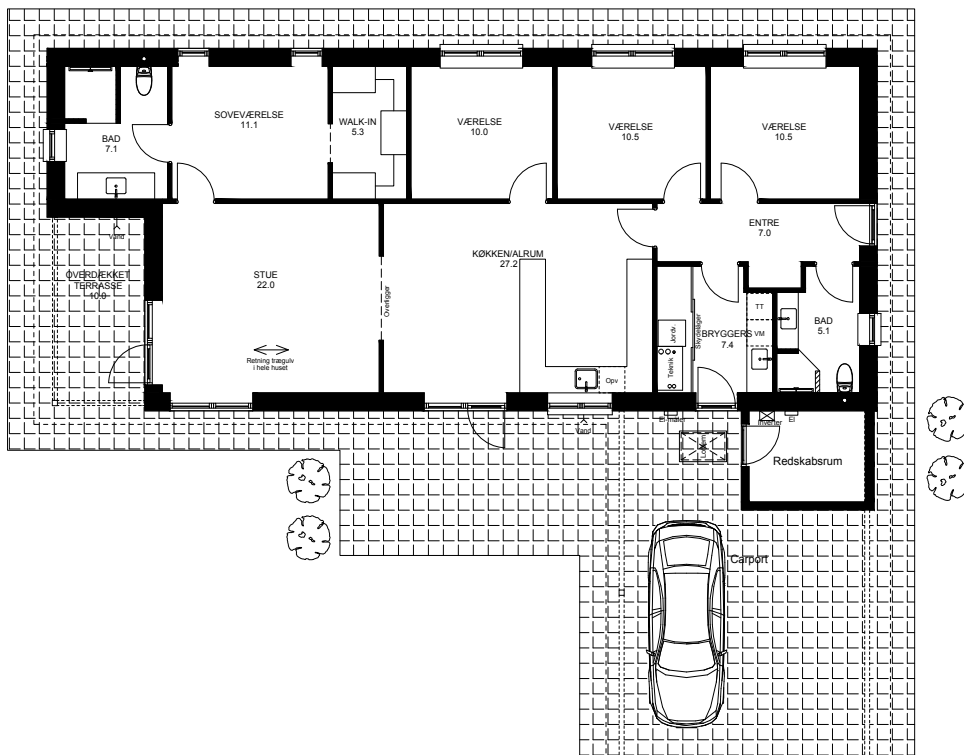

Se indretningsplaner og flere detaljer på bagsiden

  
**MILTON**  
HUSE

### Huset indefra

Fra husets entré er der adgang til bryggers, 2 værelser, badeværelse og husets køkken/alrum. I bryggerset med plads til både gummistøvler og vasketøj er der desuden en separat indgang fra carporten. Fra det lyse, rummelige køkken/alrum med plads til både hyggestunder og lektielæs-

ning, er der adgang til 1 værelse og til stuen. Stuen, som har mange lysindfald, ligger i forlængelse af køkken/alrummet og har udgang til den overdækkede terrasse. Fra stuen er der videre adgang til forældreafdelingen med soveværelse, walk-in og tilhørende badeværelse.