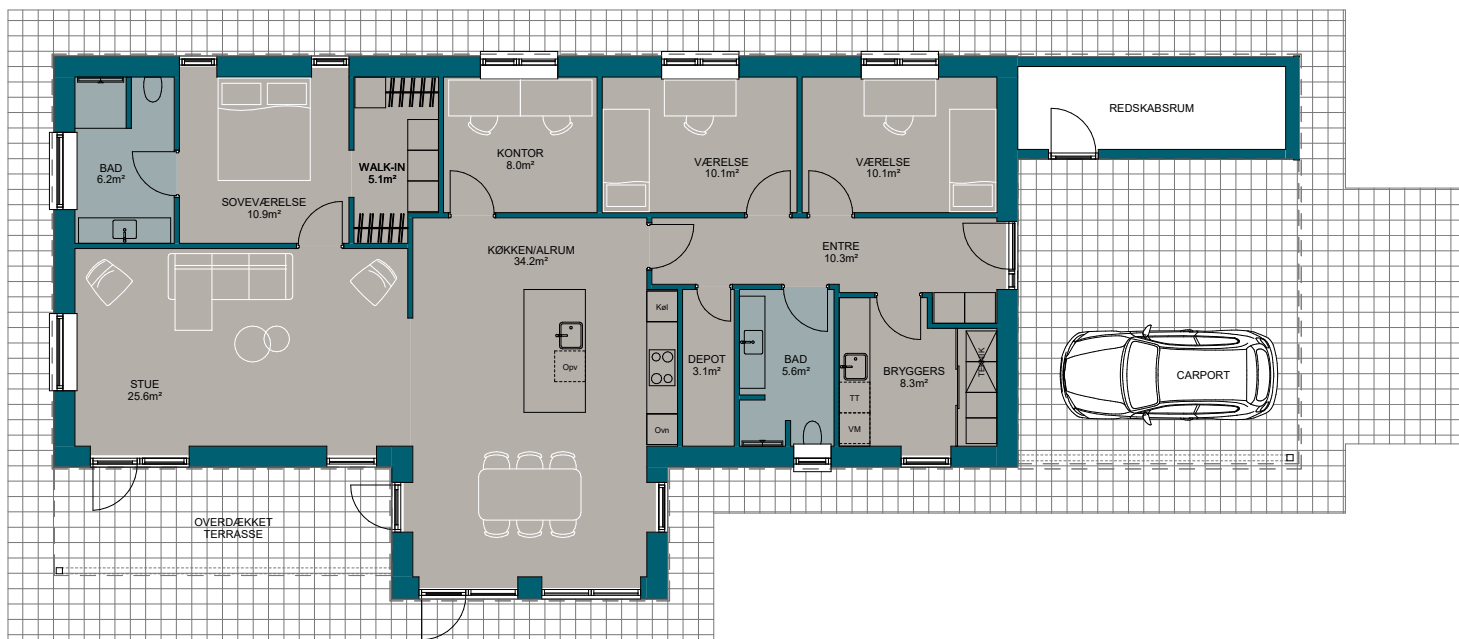

Husbeskrivelse

Flot inspirationshus i et spændende nyetableret område i Silkeborg. Området er særdeles børnevenligt med lukkede stisystemer til både skole, børnehave, sportsforening, indkøbsmuligheder og skønne grønne områder. Huset er beliggende i Gødvad, med ca. 5-10 min. kørsel til Silkeborg Midtby, og tæt på motorvejen, hvor du kan nå Aarhus, Herning og Viborg på 30 min.

Huset set udefra

Huset er et minimalistisk og arkitektonisk spændende forskudt vinkelhus med flotte mursten, Egernsund Tegl – Cold Hawaii, arkitekttagrender og inddækninger i zink. Huset er med 3 graders ensidig taghældning. Vinduerne er fra Rationel Aura Plus, 3-lags træ/alu; grå udvendigt og hvide indvendigt.

Huset har desuden en 44 m² integreret dobbelt carport med redskabsrum, hvor gulvet er støbt og isoleret samt en stor overdækket terrasse på hele 14 m² mod syd/vest. Grunden er på 704 m² med en dejlig sydvestvendt have, hvor solen kan nydes hele dagen.

Huset set indefra

Fra husets entré er der adgang til lukket

bryggers, depotrum og gæstebadeværelse samt 2 børneværelser. Herfra er der videre adgang til stort lyst og åbent køkken/almrum i åben forbindelse med rummelig stue, hvorfra der har udgang til den overdækkede terrasse. Voksenafdelingen rummer walk-in og eget badeværelse. Den skrå taghældning sikrer et fantastisk lysindfald især i det store, lyse køkken/almrum og i stuen.

Husets gulve

Der er flotte laminat planke gulve – Milano Eg Beige i stuen, soveværelset, kontor samt i husets andre værelser. På gulvene i entré/indgang, bryggers, køkken/almrum, badeværelser herunder vægge i bruseniche er der lagt lyse klinker i str. 60*60 cm. I hele huset er der flotte hvide træbeton lofter i ultrafin, der sikrer en optimal akustik i hele huset.

Samtlige vægge er beklædt med glasfilt. Alt inventar er fra HTH.

Frisk luft i huset året rundt

Huset er med Nilan Comfort 300 varmegenvindingsanlæg, som sikrer et perfekt indeklima og lavt energiforbrug. Husets energiklasse er 2018 og opvarmning er fjernvarme.

Fakta

44 m² integreret carport med redskabsrum

14 m² overdækket terrasse

Rationel Aura Plus 3 lags træ/alu lavenergi vinduer

Komplet haveanlæg samt flisebelægning medfølger

Betal først ved indflytning

Få gardiner eller persienner medfinansieret i dit huskøb

Nu kan du få medfinansieret gardiner og persienner, som en del af dit huskøb hos Milton Huse. Prisen er integreret i den samlede byggepris, som et tilbud. Gardinfabrikken kan stå for montering, inden flyttebilen ankommer.

Det giver mulighed for, at du, som ny husejer, kan fokusere på at sætte møblerne på plads og nyde familiens nye hjem.