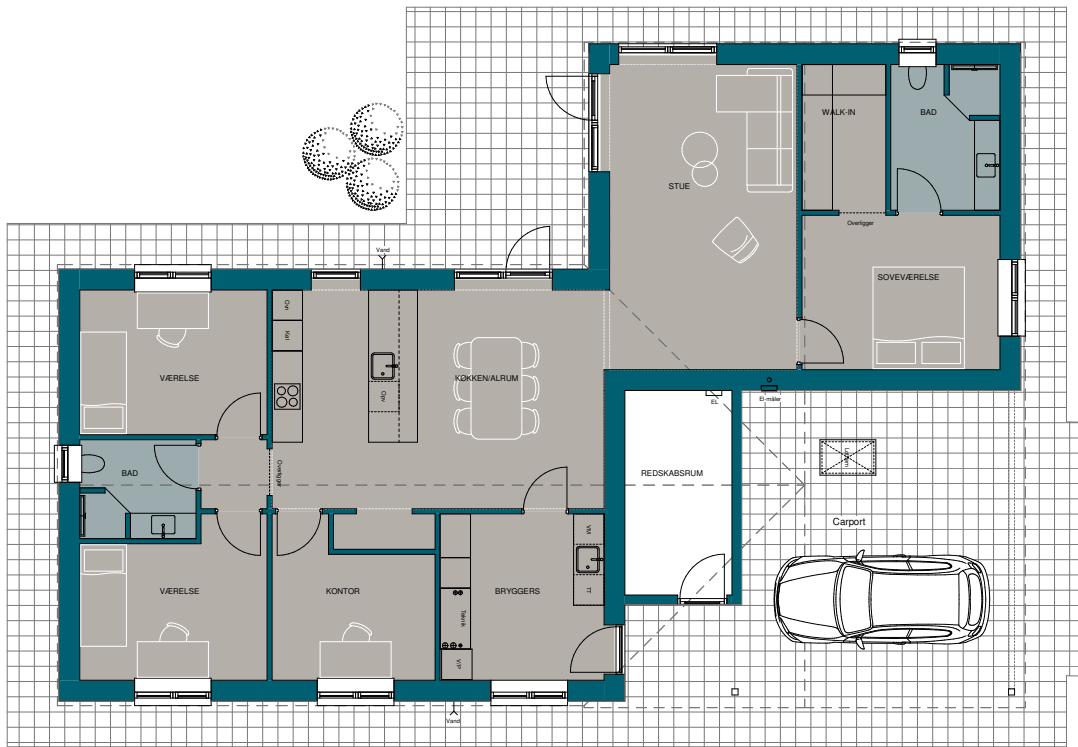

**MILTON**  
HUSE

Huset er med en stor integreret dobbelt carport inkl. rummeligt redskabsrum, hvor gulvet er støbt og isoleret. Grunden er på 504 m<sup>2</sup> og har en dejlig, nem have.