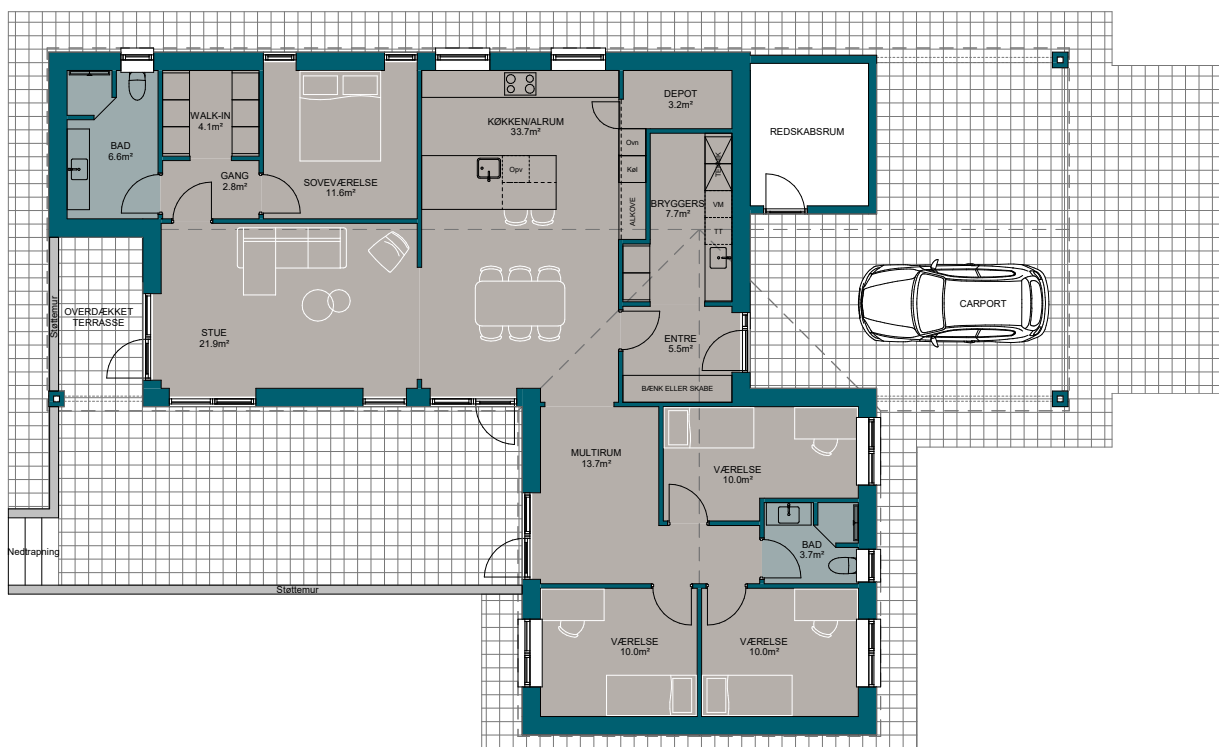

Husbeskrivelse

Funktionel kvalitetsvilla til den aktive børnefamilie. Her får du ikke bare et nyt hus, men også muligheden for at bo i et spændende nyetableret område i Silkeborg. Området er særdeles børnevenligt med lukkede stisystemer, der fører til både skole, børnehave, sportsforening, indkøbsmuligheder og skønne grønne områder. Huset er beliggende i Gødvad med ca. 5-10 min. kørsel til Silkeborg Midtby, og ikke langt fra motorvejen, hvormed du indenfor ca. 30 min kan nå Aarhus, Herning samt Viborg.

Huset set udefra

Huset er et flot og yderst funktionelt forskudt vinkelhus med flotte mursten, Wienerberger W108 – Bark, sorte tagrender og sorte betontagsten. Huset er med sadeltag, murede gavle og uden udhæng. Vinduerne er fra Rationel Aura Plus, 3-lags træ/alu; sorte udvendigt og hvide indvendigt. Huset har desuden en 55 kvm. stor integreret dobbelt carport med redskabsrum, hvor gulvet er støbt og isoleret. Grunden er på 767 kvm. med en dejlig sydvestvendt have, hvor solen kan nydes hele dagen.

Huset set indefra

Fra husets entré er der direkte adgang til stort, veludstyret bryggers, hvorefter du træder direkte ind i stort køkken/alrum med depotrum og gennemgående skrålofter. Alrummet ligger i åben forbindelse med stuen, hvorfra der er udgang til skøn overdækket terrasse. Voksenafdelingen rummer soveværelse, walk-in og eget badeværelse. Børneafdelingen har 3 gode værelser, multirum og tilhørende badeværelse.

Husets gulve, lofter og vægge

Der er flotte laminat planke gulve – Milano Eg Beige i stuen, soveværelset, multirum samt i husets andre værelser. På gulvene i entré, bryggers, køkken/alrum, badeværelser herunder vægge i bruseniche er der lagt lyse klinker i str. 60*60 cm. I hele huset er der flotte hvide træbeton lofter i ultrafin, der sikrer en optimal akustik i hele huset. Samtlige vægge er beklædt med glasfilt og al inventar er fra HTH.

Frisk luft i huset året rundt

Huset er med Nilan Comfort 300 varmegenvindingsanlæg, som sikrer et perfekt indeklima og lavt energiforbrug. Husets energiklasse er 2018 og opvarmning er med fjernvarme.

Fakta

55 m² integreret carport med redskabsrum

10 m² overdækket terrasse

Flotte mursten fra Wienerberger, W108 Bark

Rationel Aura Plus 3 lags træ/alu vinduer

Gennemgående skråloft i køkken/alrum med træbetonlofter

3 børneværelser og multirum

Få gardiner eller persienner medfinansieret i dit huskøb

Nu kan du få medfinansieret gardiner og persienner, som en del af dit huskøb hos Milton Huse. Prisen er integreret i den samlede byggepris, som et tilbud. Gardinfabrikken kan stå for montering, inden flyttebilen ankommer.

Det giver mulighed for, at du, som ny husejer, kan fokusere på at sætte møblerne på plads og nyde familiens nye hjem.