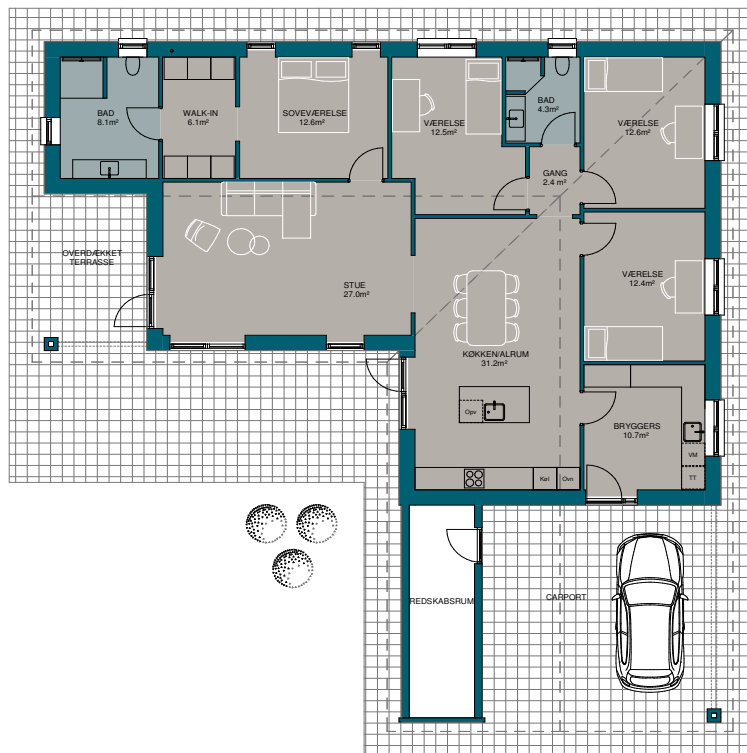

Husbeskrivelse

Inspirationshuset er beliggende i udstykning i det smukke Bendixminde, med smuk natur til alle sider. Man kommer til at bo midt i naturen med kun få hundrede meter til børnehave, skole, sportshal og indkøbstorv. Området ved Bendixminde er præget af to smukke træbevoksede slugter, hvor der både er ride- og vandresti langs med den smukke ådal.

Huset set udefra

Vinkelhuset er opført i murstenen Cassis fra Egersund Tegl, og er med sadeltag med opmurede gavle, beklædt med sorte betontagsten. Huset har derudover 30 cm udhæng samt tagrender og nedløb i stål. Vinduerne er 3-lags fra Rationel Aura Plus træ/alu, hvide indvendigt og sorte udvendigt. Huset har en stor integreret dobbelt carport inkl. redskabsrum med støbt og isoleret gulv og murede endevæg.

Grunden er på 727 m², hvor solen kan nydes i haven hele dagen.

Huset set indefra

Huset her rummer virkelig hele familien. Her er plads til lektier og leg på én og

samme tid. Huset har et stort bryggers/entre, med direkte indgang fra carporten, børneafdeling med 3 gode værelser og eget badeværelse, soveværelse med walk-in og eget toilet/bad, et lækkert køkken/alrum med kogeø og masser af bordplads, opbevaringsplads til kolonialvarer og køkkenmaskiner, samt lys og venlig stue med mange indretningsmuligheder og udgang til den overdækkede terrasse, hvor bl.a. aftensolen kan nydes.

Luft, rummelighed & velvære.

Loftet i hele huset er monteret med hvide gipsplader, hvor der i køkken/alrum er skrålofter og akustikfelter. Det giver en god rumfornemmelse af lys og luft. På gulve i entre/bryggers og begge badeværelser, herunder vægge i brusenicher er der pålagt fliser. Flotte laminatgulve i køkken/alrum, stue og soveværelse samt alle værelser. Al inventar er fra HTH.

Frisk luft i huset året rundt

Huset er som standard aliid med varmegenvindingsanlæg, som sikrer et perfekt indeklima og lavere energiforbrug. Husets energiklasse er BR18, og opvarmning er med fjernvarme.

Fakta

167 m² vinkelhus

48 m² integreret dobbelt carport med redskabsrum

11 m² overdækket terrasse

Flotte mursten fra Egersund Tegl - Cassis

Skrålofter i køkken/alrum med akustikfelter for god rumfornemmelse

Få gardiner eller persienner medfinansieret i dit huskøb

Nu kan du få medfinansieret gardiner og persienner, som en del af dit huskøb hos Milton Huse. Prisen er integreret i den samlede byggepris, som et tilbud. Gardinfabrikken kan stå for montering, inden flyttebilen ankommer.

Det giver mulighed for, at du, som ny husejer, kan fokusere på at sætte møblerne på plads og nyde familiens nye hjem.