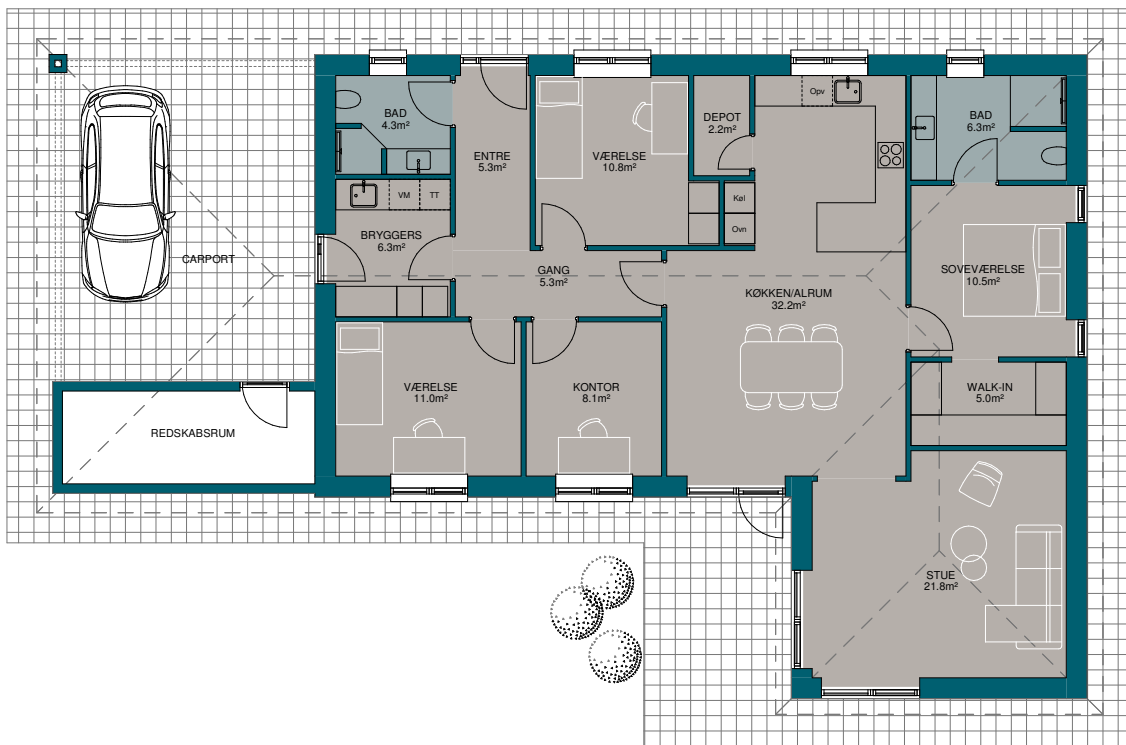

Husbeskrivelse

Fantastisk beliggende projekthus i det populære Øster Hornum ved Støvring. Med udstykningsplanen for Cirkelslaget har man forsøgt at skabe en unikt udseende udstykning. Vejene i kvarteret bugter sig og der findes ingen traditionelle firkantede grunde – alle grunde er formet med cirklen som det geometriske grundprincip.

Huset set udefra

Huset er et flot og funktionelt vinkelhus, opført i lyse mursten fra Egernsund – Antibes. Huset er med valmtag, sorte tagsten og tagrender i stål. Vinduerne er fra Rationel Aura Plus, 3-lags træ/alu; sorte udvendigt og hvide indvendigt. Huset har desuden en 45 m² stor integreret dobbelt carport med redskabsrum, hvor gulvet er støbt og isoleret.

Grunden er på hele 1.010 m² med en dejlig sydvestvendt have, hvor solen kan nydes hele dagen.

Huset set indefra

Kom tørskoet fra carporten ind i husets bryggers med videre adgang til entréen/ fordelingsgangen til børneafdelingen. Herfra kommer du videre til husets hjerte;

det store lyse køkken/alrum, hvor der både er plads til madlavning, hygge og lektielæsning. Fra køkkenalrummet er der direkte forbindelse til soveværelset med masser af skabsplads i det tilhørende walk-in og et dejligt badeværelse.

I stuen er der flot lysindfald fra flere vinkler og mulighed for at trække sig tilbage og nyde en hyggelig aften.

Husets gulve, lofter og vægge

Der er flotte laminat gulve – Eg Genova i stuen, soveværelset samt i husets andre værelser. På gulvene i bryggers, køkken/alrum, badeværelser herunder vægge i bruseniche er der lagt lysgrå klinker i str. 60*60 cm. Huset har loftshøjde på ca. 242cm og der er flotte hvide gipslofter. I køkken/alrummet er der skrå lofter med akustikfelter, der sikrer en optimal akustik og et godt indeklima i det store centrale rum. Samtlige vægge er beklædt med glasvæv. Alt inventar er fra HTH.

Frisk luft i huset året rundt

Huset er med varmegenvindingsanlæg, som sikrer et perfekt indeklima og lavt energiforbrug. Opvarmningen er med fjernvarme og huset er bygget efter BR2018.

Fakta

45 m² carport med redskabsrum med støbt og isoleret gulv

Skrålofter med akustikfelter i køkken/alrum

Rationel Aura Plus træ/alu lavenergi 3-lags vinduer

Valmtag med 30 cm udhæng

2 børneværelser plus kontor

Inkl. veletableret haveanlæg samt flisebelægning

Få gardiner eller persienner medfinansieret i dit huskøb

Nu kan du få medfinansieret gardiner og persienner, som en del af dit huskøb hos Milton Huse. Prisen er integreret i den samlede byggepris, som et tilbud. Gardinfabrikken kan stå for montering, inden flyttebilen ankommer.

Det giver mulighed for, at du, som ny husejer, kan fokusere på at sætte møblerne på plads og nyde familiens nye hjem.