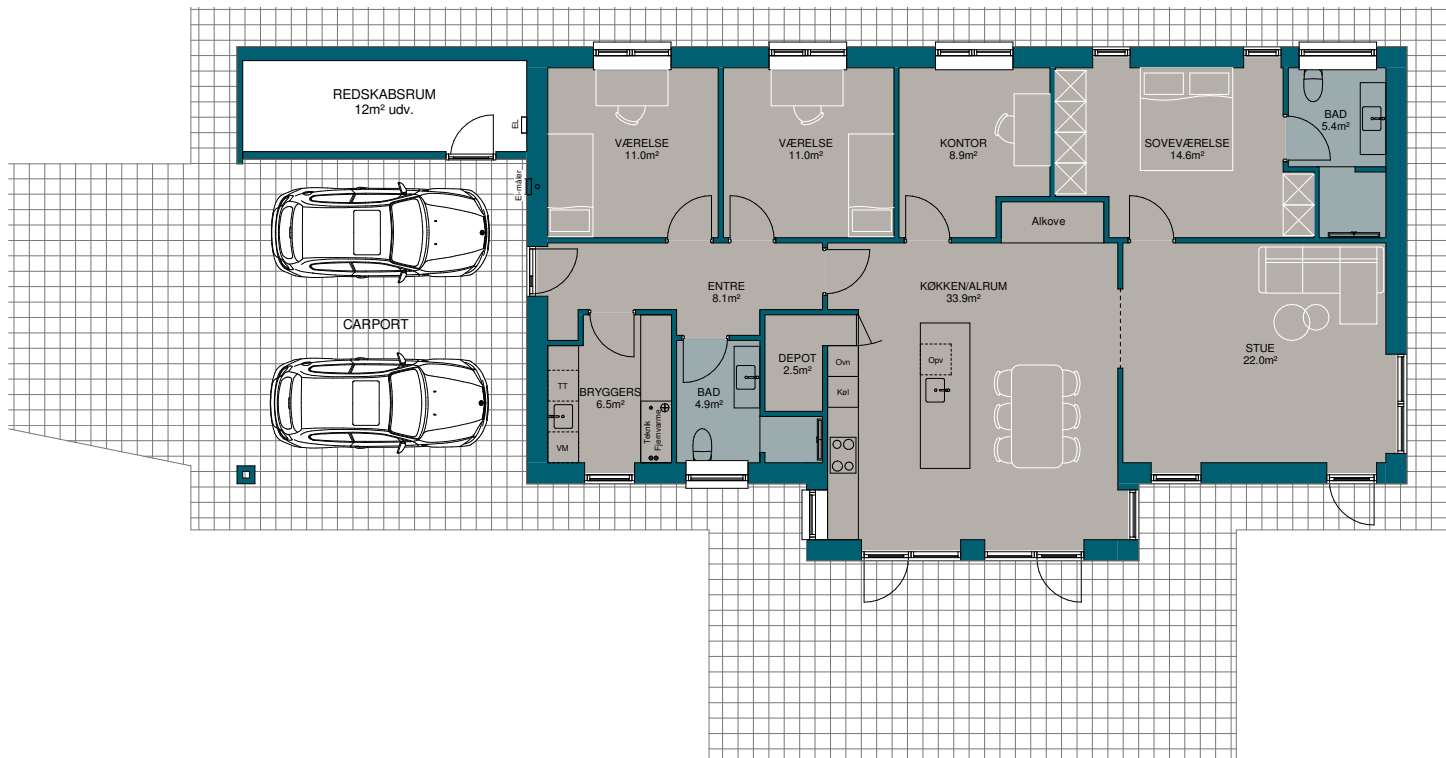

Husbeskrivelse

Inspirationshuset er beliggende i en udstykning med vægt på grønne områder og respekt for det eksisterende landsbymiljø. Salviehaven ligger kun få minutters kørsel fra Kolding centrum, men i et roligt og utroligt naturskønt område.

Vonsild er en attraktiv beliggenhed blandt børnefamilier, og den velfungerende skole ligger et stenkast fra udstykningen.

Huset set udefra

Huset er et forskudt vinkelhus, opført i 2.1.63 Cassis fra Egernsund Tegl og med sorte betontagsten, med matchende arkitekttagrender og nedløb i sort zink. Taget er saddeltag uden udhæng og med opmurede gavle.

Vinduerne er 3-lags fra Rationel Aura Plus træ/alu, hvide indvendigt og sorte udvendigt. Huset er med en stor integreret dobbeltcarport inkl. redskabsrum, hvor gulvet er støbt og isoleret og to ydervægge er murede.

Grunden er på 864 m² med en dejlig sydvest vendt have.

Huset set indefra

Her er der plads familien og familielivet med plads til lektier og leg på én og samme tid. Huset har to gode værelser, kontor, soveværelse med eget toilet/bad, køkken/alrum og stue.

Huset er opdelt med en børne- og forældredreafdeling adskilt af husets hjerte – et stort og lyst køkken/alrum.

Luft, rummelighed & velvære

Loftet i hele huset er monteret med hvide gipsplader, hvor der i køkkenalrum er skrålofter og akustikfelter for en god rumfølelse af lys og luft.

På gulve i køkkenalrum/gang, bryggers og begge badeværelser, herunder vægge i bruseniche er der pålagt fliser. Derudover er der flotte laminatgulve i stue og soveværelse samt alle værelser. Al inventar er fra HTH.

Frisk luft uden træk hele året

Huset er med varmegenvindingsanlæg, som sikrer et perfekt indeklima og lavt energiforbrug.

Fakta

48 m² integreret carport med redskabsrum

Flotte mursten fra Egernsund Tegl - 2.1.63 Cassis

Skåloft i køkkenalrum med akustiklofter

To børneværelser og et kontor

Rationel Aura Plus 3-lags træ/alu vinduer

Alkove i alrum

Komplet haveanlæg samt belægning medfølger

Få gardiner eller persienner medfinansieret i dit huskøb

Nu kan du få medfinansieret gardiner og persienner, som en del af dit huskøb hos Milton Huse. Prisen er integreret i den samlede byggepris, som et tilbud. Gardinfabrikken kan stå for montering, inden flyttebilen ankommer.

Det giver mulighed for, at du, som ny husejer, kan fokusere på at sætte møblerne på plads og nyde familiens nye hjem.