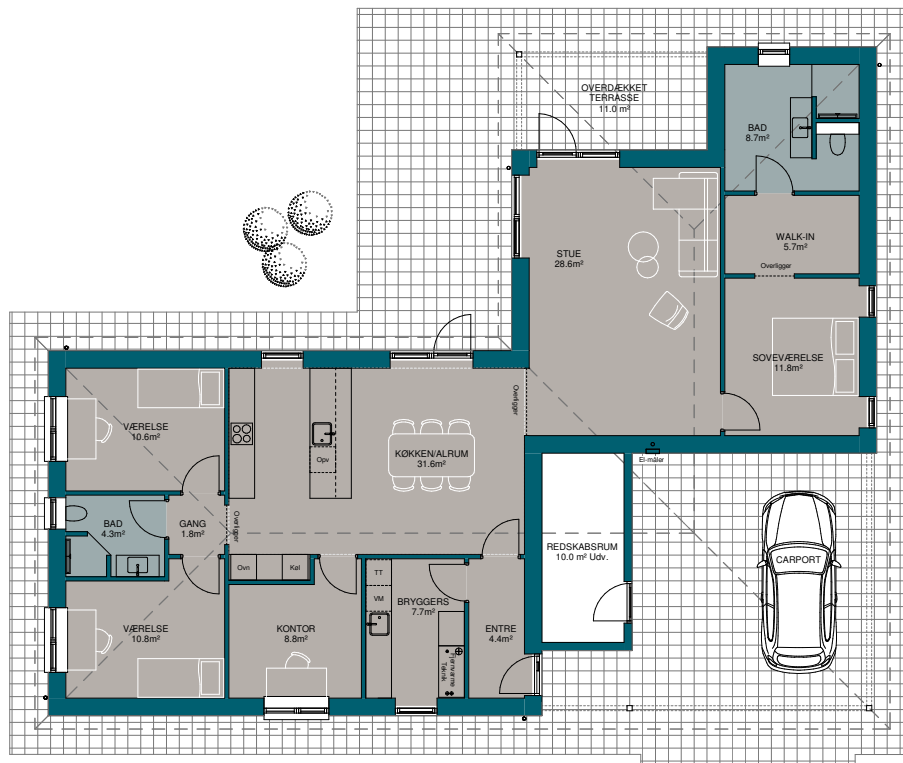

Husbeskrivelse

Dette spændende Milton hus er beliggende på Frederiksberg i Sorø, i en ny og attraktiv udstykning tæt på indkøbsmuligheder, skole, daginstitutioner, søer og skovområder samt varieret udbud af fritidsaktiviteter.

Her er desuden nem adgang til togforbindelse til København og Fyn/Jylland.

Huset set udefra

Huset er et vinkelhus i blødstrøgne mursten W447 Flint fra Wieneberger og med sorte betontagsten. Vinduerne er Rationel Aura Plus træ/alu lavenergi 3-lags vinduer, hvide indvendigt og sorte udvendigt.

Huset er med en stor integreret dobbelt carport på 48 m² med redskabsrum, hvor gulvet er støbt og isoleret. Tagrender og nedløb i stål.

Alt udvendig træværk er grundmalet, stern og redskabsrum i sort og underbeklædning i hvid. Vedligeholdelsesfrie 4-kantede galvaniserede stålsøjler.

Grunden er på hele 872 m² med en skøn stor sydvestvendt have.

Huset set indefra

På gulve i køkken/alrum, entré, gang, bryggers og begge badeværelser, herunder vægge i bruseniche, er der pålagt fliser i 60x60 cm.

Alle lofter er beklædt med flotte hvide gipslofter og med akustiklofter i køkkenalrum, hvor der også er skrålofter for en fantastisk rumfornemmelse. Derudover er alle vægge med glasfilt i hele huset. Flotte laminatgulve Genova Eg Natur i soveværelse, walk-in, kontor, værelser og stue.

Al inventar fra HTH samt væghængte toiletter med skjult cisterne og gulvvarme i hele huset.

Et perfekt indeklima

Huset er som standard altid med varmegenvindingsanlæg, som sikrer et perfekt indeklima og lavere energiforbrug.

Opvarmning er fjernvarme. Husets energimærke er A2018.

Fakta

48 m² integreret carport med redskabsrum

Skråloft i køkkenalrum med akustiklofter

11 m² kvadratmeter overdækket terrasse

Væghængte toiletter med skjult cisterne

Rationel Aura Plus 3 lags træ/alu vinduer

Komplet haveanlæg samt belægninger medfølger

Få gardiner eller persienner medfinansieret i dit huskøb

Nu kan du få medfinansieret gardiner og persienner, som en del af dit huskøb hos Milton Huse. Prisen er integreret i den samlede byggepris, som et tilbud. Gardinfabrikken kan stå for monteringen, inden flyttebilen ankommer.

Det giver mulighed for, at du, som ny husejer, kan fokusere på at sætte møblerne på plads og nyde familiens nye hjem.