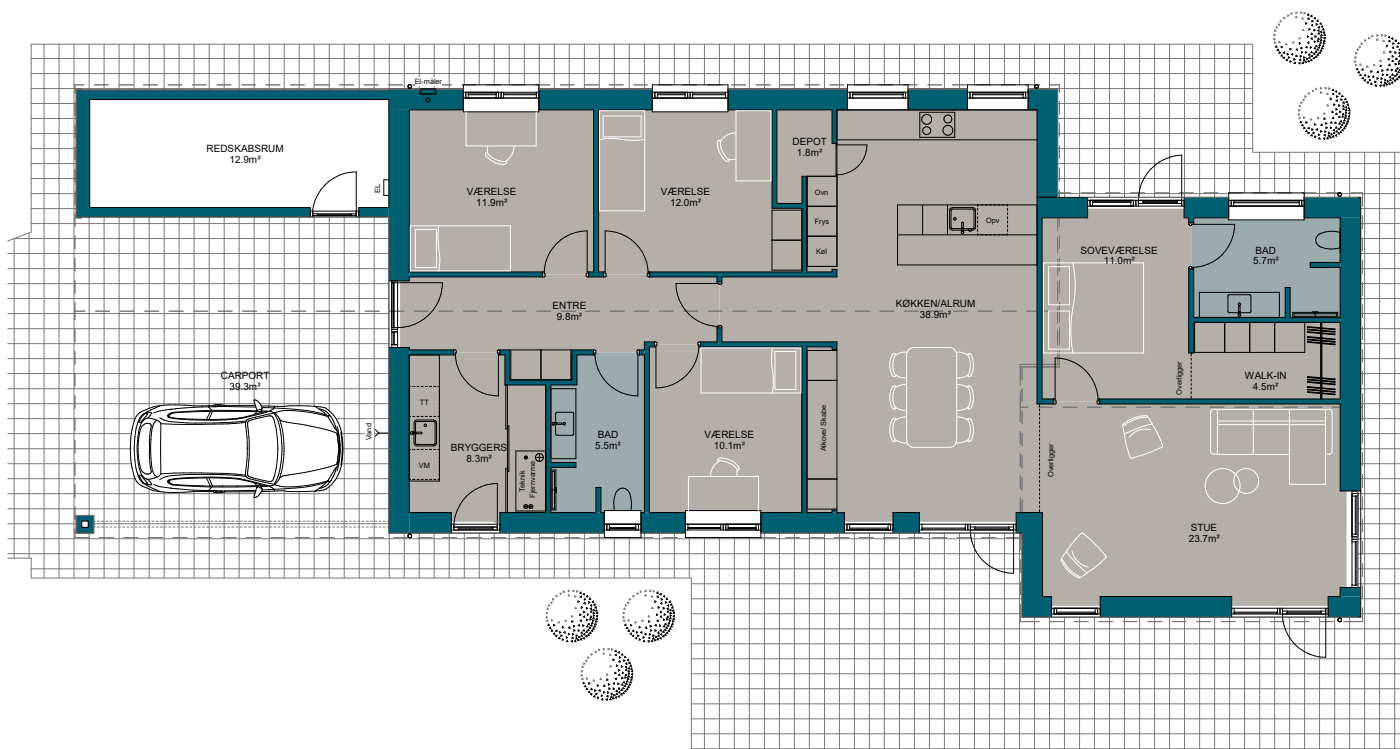

Husbeskrivelse

Huset er opført i det attraktive Lind, lige uden for Herning. I dette område er der gode sportsfaciliteter, 2 skoler og masser af institutioner.

Området ved Tavlund Ege forbindes af stisystemer og ligger tæt ved både grønne arealer, indkøb og med gode busforbindelser til Herning centrum.

Huset set udefra

Huset er et flot og funktionelt forskudt længehus i flotte mursten fra Wienerberger. Huset er med sadeltag uden udhæng, opmurede gavle, sorte tagsten og matchende arkitekttagrender i sort zink. Vinduerne er fra Rationel Aura Plus, 3-lags træ/alu - sorte udvendigt og hvide indvendigt. Huset har desuden en 39 m² stor integreret dobbelt carport med 16 m² redskabsrum, hvor gulvet er støbt og isoleret. Grunden er på 853 m² med en dejlig sydvendt have, hvor solen kan nydes hele dagen.

Huset set indefra

Fra husets entré er der direkte adgang til bryggers og børneafdelingens 3 værelser og badeværelse. Herfra er der videre adgang til det rummelige køkken/almrum,

der er husets naturlige samlingsplads til hyggestunder og lektielæsning. Fra køkken/almrummet er der adgang til et depotrum med opbevaringsplads til både køkkenmaskiner og kolonialvarer. I stuen er der flot lysindfald og direkte forbindelse til soveværelse, badeværelse og walk-in med masser af skabsplads. Alt inventar i huset er fra HTH.

Husets gulve, lofter og vægge

Der er flotte laminat – Genova Eg Natur gulve i stuen, soveværelset, samt i husets værelser. På gulvene i bryggers, køkken/almrum, badeværelser herunder vægge i bruseniche er der lagt store klinker i str. 60*60 cm. I hele huset er der akustikdæmpende troldekt lofter og i køkken/almrummet er der skrå lofter for ekstra god rumfornemmelse og et godt indeklima i det store centrale rum. Samtlige vægge er beklædt med filt.

Et perfekt indeklima

Huset er med varmegenvindingsanlæg, som sikrer et perfekt indeklima og lavt energiforbrug. Husets energiklasse er 2018 og opvarmning er med fjernvarme.

Fakta

39 m² integreret carport med 16 m² redskabsrum

Flotte mursten fra Wienerberger W476 Eg

Arkitekttagrender og vedligeholdelsesfrit sort zink ved forskydninger og gavle

Rationel Aura Plus træ/alu lavenergi 3-lags vinduer

Troldekt lofter i hele huset og skrålofter i køkken/almrum

Komplet haveanlæg med rullegræs samt belægning og flagstang medfølger

Få gardiner eller persienner medfinansieret i dit huskøb

Nu kan du få medfinansieret gardiner og persienner, som en del af dit huskøb hos Milton Huse. Prisen er integreret i den samlede byggepris, som et tilbud. Gardinfabrikken kan stå for montering, inden flyttebilen ankommer. Det giver mulighed for, at du, som ny husejer, kan fokusere på at sætte møblerne på plads og nyde familiens nye hjem.