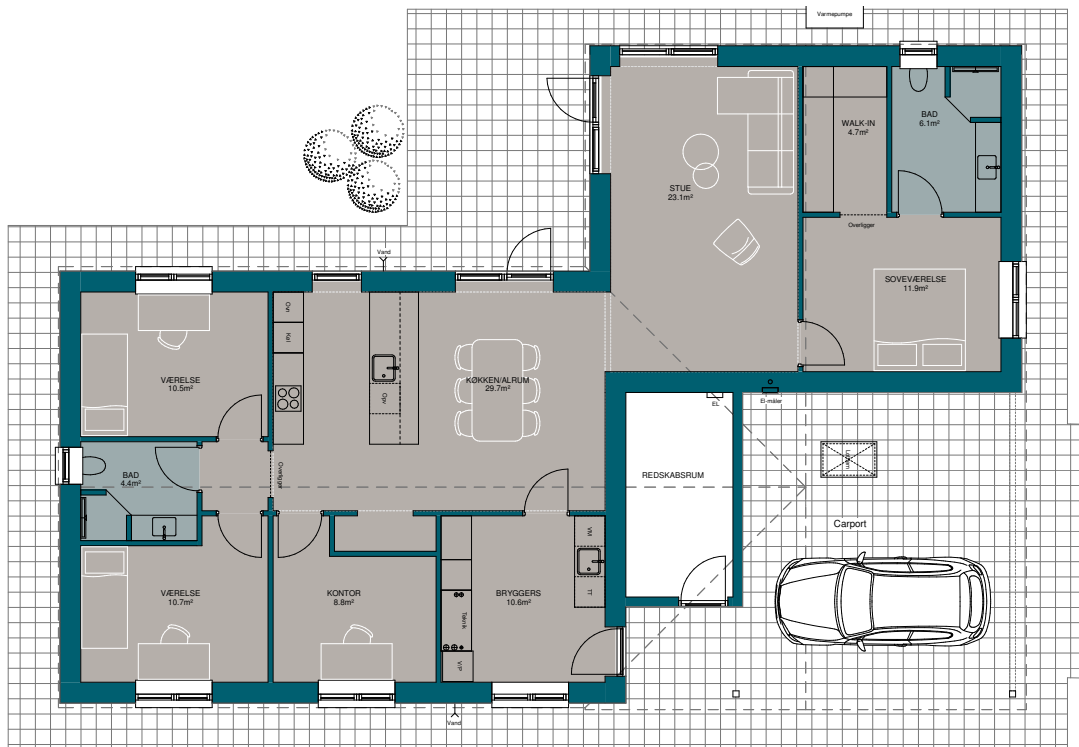

Husbeskrivelse

Huset er beliggende i naturskønt område med et fredet areal som nabo. Det er en del af en attraktiv og børnevenlig ny udstykning i Alsønderup. Her er kort afstand til Hillerød Vest Skolen, daginstitutioner, sportsfaciliteter og kun 2 km til Danmarks største sø, Arresø.

I Alsønderup har du kun 9 km til Hillerød centrum med masser af indkøbsmuligheder og 41 km til København centrum.

Huset set udefra

Huset er et multifunktionelt vinkelhus, opført i flotte blødtørgrøne Tegl fra Egernsund Tegl – Cold Hawaii. Huset er med sadeltag uden udhæng og med tagrender, nedløbsrør og inddækning i sort zink. Vinduerne er 3-lags fra Rationel Aura Plus træ/alu lavenergi, hvide indvendigt og sorte udvendigt.

Huset er med en stor integreret dobbelt carport inkl. rummeligt redskabsrum, hvor gulvet er støbt og isoleret. Grunden er på 504 m² og har en dejlig, nem have.

Huset set indefra

Kom tørskoet fra carporten ind i husets bryggers, der fører direkte ind til det lyse køkken/alrum med alkove, som også er husets hjerte med åben adgang til stuen. Herfra videre til kontor samt husets børneafdeling og badeværelse. Forældreafdelingen er med walk-in og tilhørende badeværelse. Husets store vinduespartier giver en skøn rumfølelse og masser af naturligt lys.

Husets gulve og lofter

I stue, soveværelser og øvrige værelser er der valgt gulv i Tarkett Eg Milky Rumba Rustik Hvid Matlak. Gulve i køkken/alrum, bryggers og begge badeværelser, herunder vægge i bruseniche, er belagt med fliser. I hele huset er der hvide gipslofter og i køkken/alrummet med 10 graders hældning og akustikfelter, som sikrer en optimal akustik. Alle vægge er med hvidmalet glasfilt, inventaret er fra HTH og hvidevarer fra AEG og Silverline.

Et perfekt indeklima

Huset er med varmegenvindingsanlæg, som sikrer et perfekt indeklima. Huset opvarmes med luft til vand varmepumpe.

Fakta

48 m² carport med redskabsrum

10 graders ensidigt skråloft med akustikfelter i køkken/alrum

Rationel Aura Plus træ/alu lavenergi 3 lags vinduer

Energiklasse 2018 og luft til vand varmepumpe

Inkl. veletableret haveanlæg samt flisebelægning

Få gardiner eller persienner medfinansieret i dit huskøb

Nu kan du få medfinansieret gardiner og persienner, som en del af dit huskøb hos Milton Huse. Prisen er integreret i den samlede byggepris, som et tilbud. Gardinfabrikken kan stå for montering, inden flyttebilen ankommer.

Det giver mulighed for, at du, som ny husejer, kan fokusere på at sætte møblerne på plads og nyde familiens nye hjem.