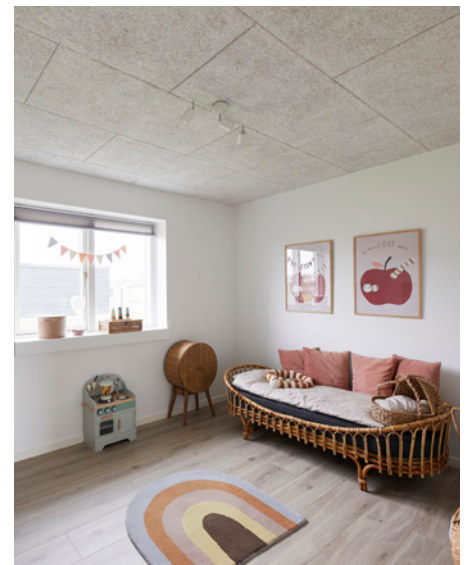

Inspiration?

Tjek facebook.com/miltonhuse, Instagram og miltonhuse.dk eller ring til os på tlf. 7562 4300.

MILTON
HUSE