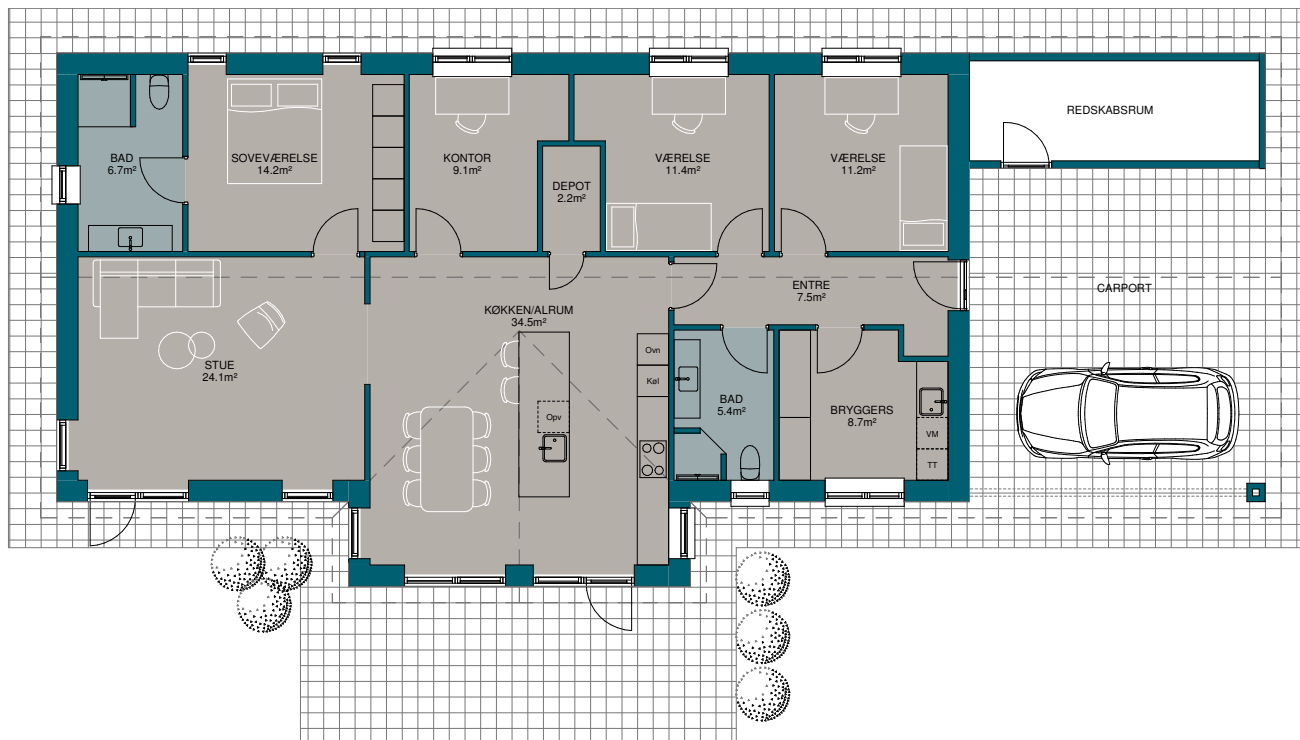

Husbeskrivelse

Meget velbeliggende inspirationshus i Lading nord for Aarhus. Den kommunale udstykning er populær pga. placeringen til Aarhus C som kan rammes på 15 min og E45 på blot 5 min.

Huset set udefra

Inspirationshuset fra Milton huse er et flot og funktionelt forskudt vinkelhus med sadeltag og 30 cm. udhæng. Huset er bygget med den flotte Sisteron mursten fra Egersund Tegl og sorte tagsten. Vinduerne er fra Rationel Aura Plus, 3-lags træ/alu; sorte udvendigt og hvide indvendigt. Tagrenderne og nedløbsrør er i stål.

Huset har desuden en integreret dobbelt carport med tilhørende redskabsskur på 12 m². På taget er der solceller, som er med til, at driftsomkostningerne er lave på denne bolig.

Huset set indefra

Hyggeligt og moderne er nøgleord for dette hus. I køkken/alrummet er der dobbelt skråloft på 15 grader, hvilket giver en rigtig god rumfornemmelse. Både fra køkken/alrummet og fra stuen er der udgang med terrassedøre til den sydvest vendte have.

Køkken/alrummet er det centrale rum hvor der er plads til madlavning og familiehygge. Huset indeholder udover bryggers og stue, en børneafdeling med 2 værelser med tilhørende badeværelse og en forældredreafdeling som består af soveværelse, eget badeværelse og et kontor.

Husets gulve, lofter og vægge

Laminatgulvene er med plankestruktur og er meget vedligeholdelsesfrie. Der er lagt store 60 x 60 cm. klinker i badeværelser og bryggers, og giver et moderne udtryk til huset. Samtlige vægge i huset er beklædt med filt, og lofterne er 2-lags gips med akustikfelter i køkken/alrum, som sikre en optimal akustik og dermed et godt indeklima. Alt inventar er fra HTH.

Frisk luft i huset året rundt

Huset har et genindvindingsanlæg, som sikrer et perfekt indeklima og lavt energiforbrug. Derudover er der gulvvarme i alle rum med trådløse telestater, hvor varmen reguleres.

Fakta

48 m² integreret dobbelt carport med redskabsskur

Flotte mursten fra Egersund Tegl - Sisteron

Vinduer fra Rationel Aura Plus, 3-lags træ/alu; sorte udvendigt og hvide indvendigt

Gennemgående 15 graders skråloft i køkken/alrummet

BR18 - LAVENERGI med solcelleanlæg

Få gardiner eller persienner medfinansieret i dit huskøb

Nu kan du få medfinansieret gardiner og persienner, som en del af dit huskøb hos Milton Huse. Prisen er integreret i den samlede byggepris, som et tilbud. Gardinfabrikken kan stå for montering, inden flyttebilen ankommer.

Det giver mulighed for, at du, som ny husejer, kan fokusere på at sætte møblerne på plads og nyde familiens nye hjem.