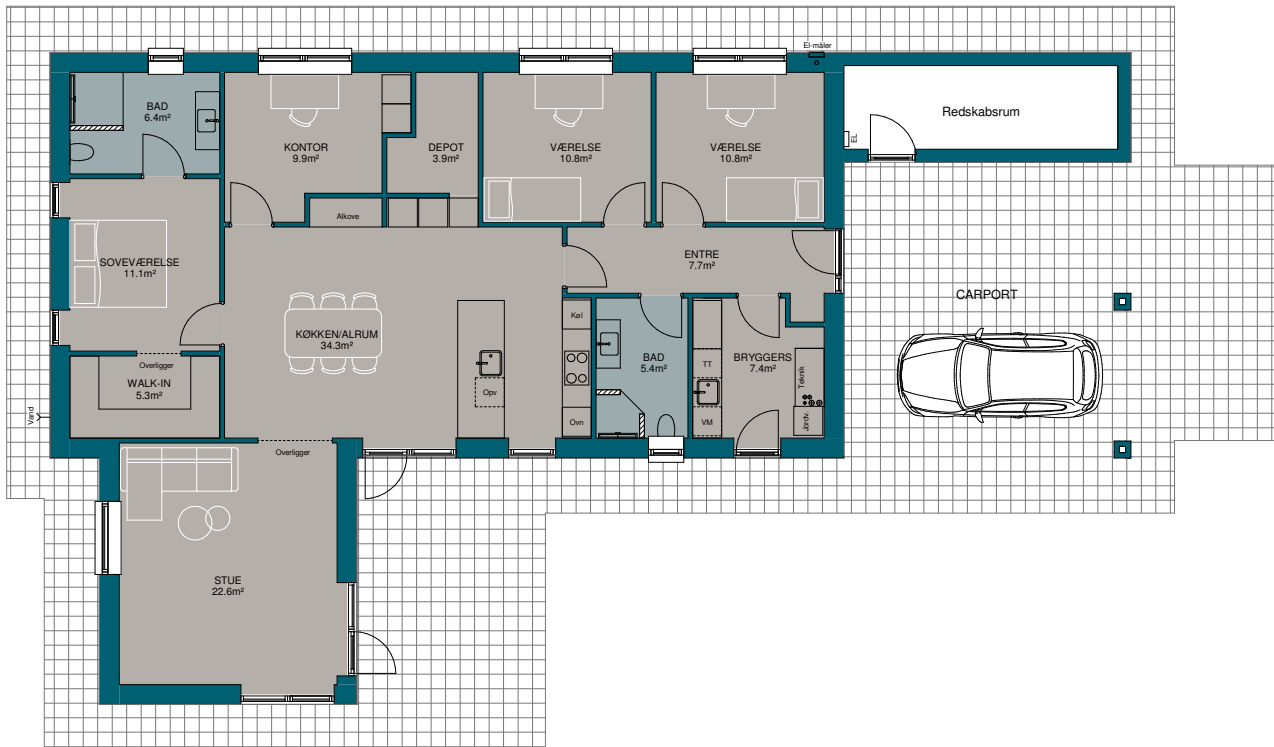

Husbeskrivelse

Skønt inspirationshus beliggende midt i Bredballes unikke landskab. Med sit kuperede terræn og nærhed til både Vejle Fjord, strand og by, er Bredballe et meget attraktivt boligområde. Her er let adgang til motorvej E45 samt Vejle Centrum.

Huset set udefra

Flot og funktionelt forskudt vinkelhus opført med sort tegltag, opmurede gavle, uden udhæng og i den flotte Limoux mursten fra Egersund Tegl. Der er arkitekttagrender og nedløb i zink og vinduerne er Rationel Aura Plus, 3-lags træ/alu lavenergi, sorte udvendigt og hvide indvendigt. Huset har desuden en 50 m² stor integreret dobbelt carport med opmurede søjler samt redskabsrum, hvor gulvet er støbt og isoleret. Grunden er på hele 1.196 m² med en dejlig sydvestvendt have, hvor solen kan nydes hele dagen.

Huset set indefra

Kom tørskoet fra carporten ind i husets entré med videre adgang til bryggers, 2 værelser og tilhørende badeværelse. Fra entréen er der adgang til det rummelige køkken/alrum, der er husets naturlige

samlingsplads til hyggestunder og fælles madlavning. De skrå lofter med akustikfelter giver en dejlig stor rumfornemmelse og den indbyggede alkove indbyder til hygge og lektielæsning. Her er også direkte forbindelse til soveværelset med tilhørende dejligt badeværelse og walk-in. I stuen er der et flot lysindfald fra flere vinkler og udgang til terrassen.

Luft, rummelighed & velvære

Gulve i entré, bryggers og begge badeværelser, herunder vægge i de store brusenicher, er med store flotte 60 x 60 cm fliser. I alle andre rum er der flotte akustikgulve i lyst design. I hele huset er der flotte hvide gipslofter og i køkken/alrummet er der skrå lofter med akustikfelter, der sikrer en optimal akustik og et godt indeklima i det store centrale rum. Samtlige vægge er beklædt med glasfilt. Alt inventar er fra HTH.

Et perfekt indeklima

Huset er med varmegenvindingsanlæg, som sikrer et perfekt indeklima og lavt energiforbrug. Husets energiklasse er IE2018 og opvarmning er med jordvarme.

Fakta

50 m² integreret carport med redskabsrum og murede søjler

Mursten: Limoux Egersund Tegl

Skrålofter i køkken/alrum med akustikfelter

Sort tegltag

Rationel Aura Plus 3 lags træ/alu vinduer

Komplet haveanlæg samt belægning medfølger

Inspiration?

Tjek facebook.com/miltonhuse, Instagram og miltonhuse.dk eller ring til os på tlf. 7562 4300.