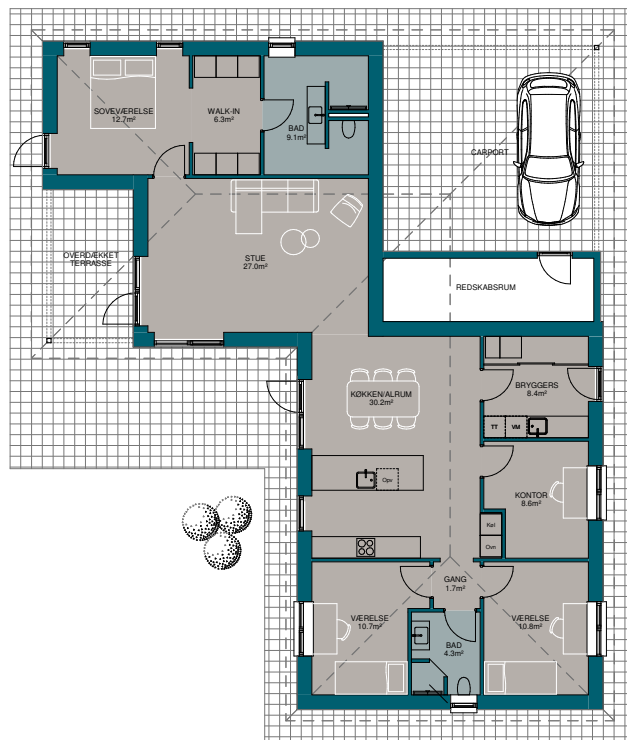

Husbeskrivelse

Huset er centralt beliggende på Elmeholmen ved Gundsømagle kun 15 min. fra Roskilde. Udstykningen ligger i et børnevænligt område tæt på indkøbsmuligheder.

Huset set udefra

Flot vinkelhus opført i lyse blødstrøgne mursten fra Egernsund Tegl med afvalmede gavle og sorte betontagsten. Der er matchende sorte tagrender og nedløbsrør. Vinduerne er 3-lags Rational Aura Plus træ/alu lavenergi, hvide indvendigt og mørkegrå udvendigt.

Huset har en integreret dobbelt carport og redskabsrum med støbt og isoleret gulv. Alt udvendigt træværk er grundmalet. Grunden er på 835 m² med plads til både hygge og leg og de dejlige sommeraftener kan forlænges på den overdækkede terrasse.

Huset set indefra

Fra husets indgang/bryggers er der adgang til et skønt køkken/alrum, som er husets hjerte med plads til madlavning, lektielæsning og familiehugge på én og samme tid. Herfra er der adgang til et kontor samt en lille fordelingsgang til husets 2 børneværelser med tilhørende toilet/bad.

Fra alrummet er der videre adgang til husets store hyggelige stue med et skønt lysindfald fra flere vinkler. Fra stuen er der adgang til den overdækkede terrasse samt forældreafdelingen med tilhørende badeværelse og walk-in.

Lofter, gulve og vægge

På gulvene i køkken/alrum, gang, bryggers og begge badeværelser er der pålagt flotte fliser i 60 x 60 cm.

I soveværelset inkl. walk-in, børneværelserne samt kontoret er der pålagt flotte vedligeholdelsesvenlige laminatgulve.

Lofterne i hele huset er flotte hvide gipslofter. I køkken/alrummet er der skrålofter med akustikfelter, som giver et godt og behageligt indeklima i det store centrale rum. Samtlige vægge er beklædt med glasfilt og husets inventar fra HTH.

Et perfekt indeklima

Huset er med varmegenvindingsanlæg, som sikrer et perfekt indeklima og lavt energiforbrug. Husets energiklasse er 2018 og opvarmning er med jordvarme.

Fakta

48 m² integreret carport med redskabsrum

11 m² overdækket terrasse

Mursten: 2.1.63
Cassis fra Egernsund Tegl

Skrålofter med akustikfelter i køkken/alrum

2 børneværelser og 1 kontor

Rational Aura Plus
3 lags træ/alu vinduer

Få gardiner eller persienner medfinansieret i dit huskøb

Nu kan du få medfinansieret gardiner og persienner, som en del af dit huskøb hos Milton Huse. Prisen er integreret i den samlede byggepris, som et tilbud. Gardinfabrikken kan stå for montering, inden flyttebilen ankommer.

Det giver mulighed for, at du, som ny husejer, kan fokusere på at sætte møblerne på plads og nyde familiens nye hjem.