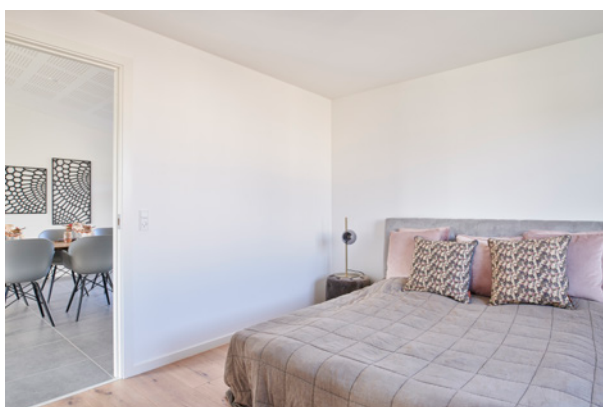

Få gardiner eller persienner medfinansieret i dit huskøb

Nu kan du få medfinansieret gardiner og persienner, som en del af dit huskøb hos Milton Huse. Prisen er integreret i den samlede byggepris, som et tilbud. Gardinfabrikken kan stå for montering, inden flyttebilen ankommer.

Det giver mulighed for, at du, som ny husejer, kan fokusere på at sætte møblerne på plads og nyde familiens nye hjem.

Inspiration?

Tjek [f](https://www.facebook.com/miltonhuse) facebook.com/miltonhuse [i](https://www.instagram.com/miltonhuse) instagram.com/miltonhuse [globe](https://www.miltonhuse.dk) miltonhuse.dk eller ring til os på tlf. 7562 4300.

KÆRSAGRENE 4, 4700 NÆSTVED

Huset udefra

Huset er et stilrent vinkelhus på 164 m² i blødstrøgne mursten 2.1.64 Limoux fra Egernsund Tegl og sorte betontagsten. Vinduerne er Rational Aura Plus træ/alu lavenergi 3-lags vinduer, hvide indvendigt og mørkegrå udvendigt. Der er desuden også en stor integreret dobbelt carport med redskabsrum, hvor der er støbt og isoleret gulv.

Tagrender og nedløb er i stål, og alt udvendig træværk er grundmalet, stern og redskabsrum i sort og underbeklædning i hvid. Vedligeholdelsesfri 4-kantede galvaniseret stålsøjle ved carporten.

Grunden er på hele 970 m² med en skøn stor sydvestvendt have, hvor solen kan nydes hele dagen.

Huset indefra

I køkkenalrum, entré, gang, bryggers og begge badeværelser, herunder vægge i bruseniche, er der lagt 60x60 cm klinker med Manhattan fuger. Lofterne i hele huset er beklædt med hvide gipslofter, og med akustiklofter samt lofthældning i køkkenalrum, for en ekstra god akustik i det store rum. Alle vægge er beklædt med glasfilt. Flotte laminatgulve Genova Eg Natur i soveværelse, walk-in, kontor, værelser og stue. Al inventar er fra HTH samt væghængte toiletter med skjult cisterne og gulvvarme i hele huset.

Et perfekt indeklima

Huset er som standard altid med varmegenvindingsanlæg, som sikrer et perfekt indeklima og lavere energiforbrug. Opvarmning er Naturgas. Husets energimærke er A2015.