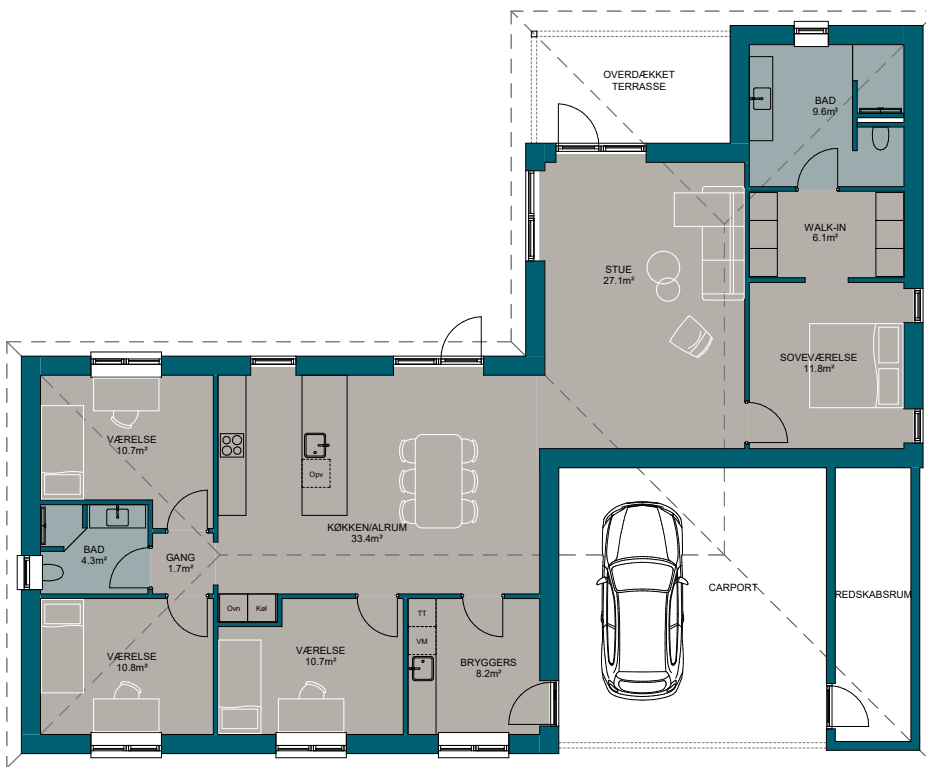

MILTON INSPIRATIONSHUS:
HØJENE ENGE, 9800 HJØRRING

HUSET ER SOLGT

166 m²

2020

4

Valmtag

Nej

48 m²

Huset har desuden en 48 m² stor integreret dobbelt carport med redskabsrum, hvor gulvet er støbt og isoleret.

Grunden er på 900 m² med en dejlig vestvendt have og overdækket terrasse, hvor solen kan nydes.

Huset indefra

Fra husets kombinerede entré og bryggers er der direkte adgang til køkken/alrummet og husets børneafdeling med 3 store og dejlige værelser og tilhørende badeværelse.

Fra køkken/alrummet er der åben forbindelse til stuen, hvor der er flot lysindfald fra flere vinkler og forbindelse til forældreafdelingen med walk-in og eget badeværelse.